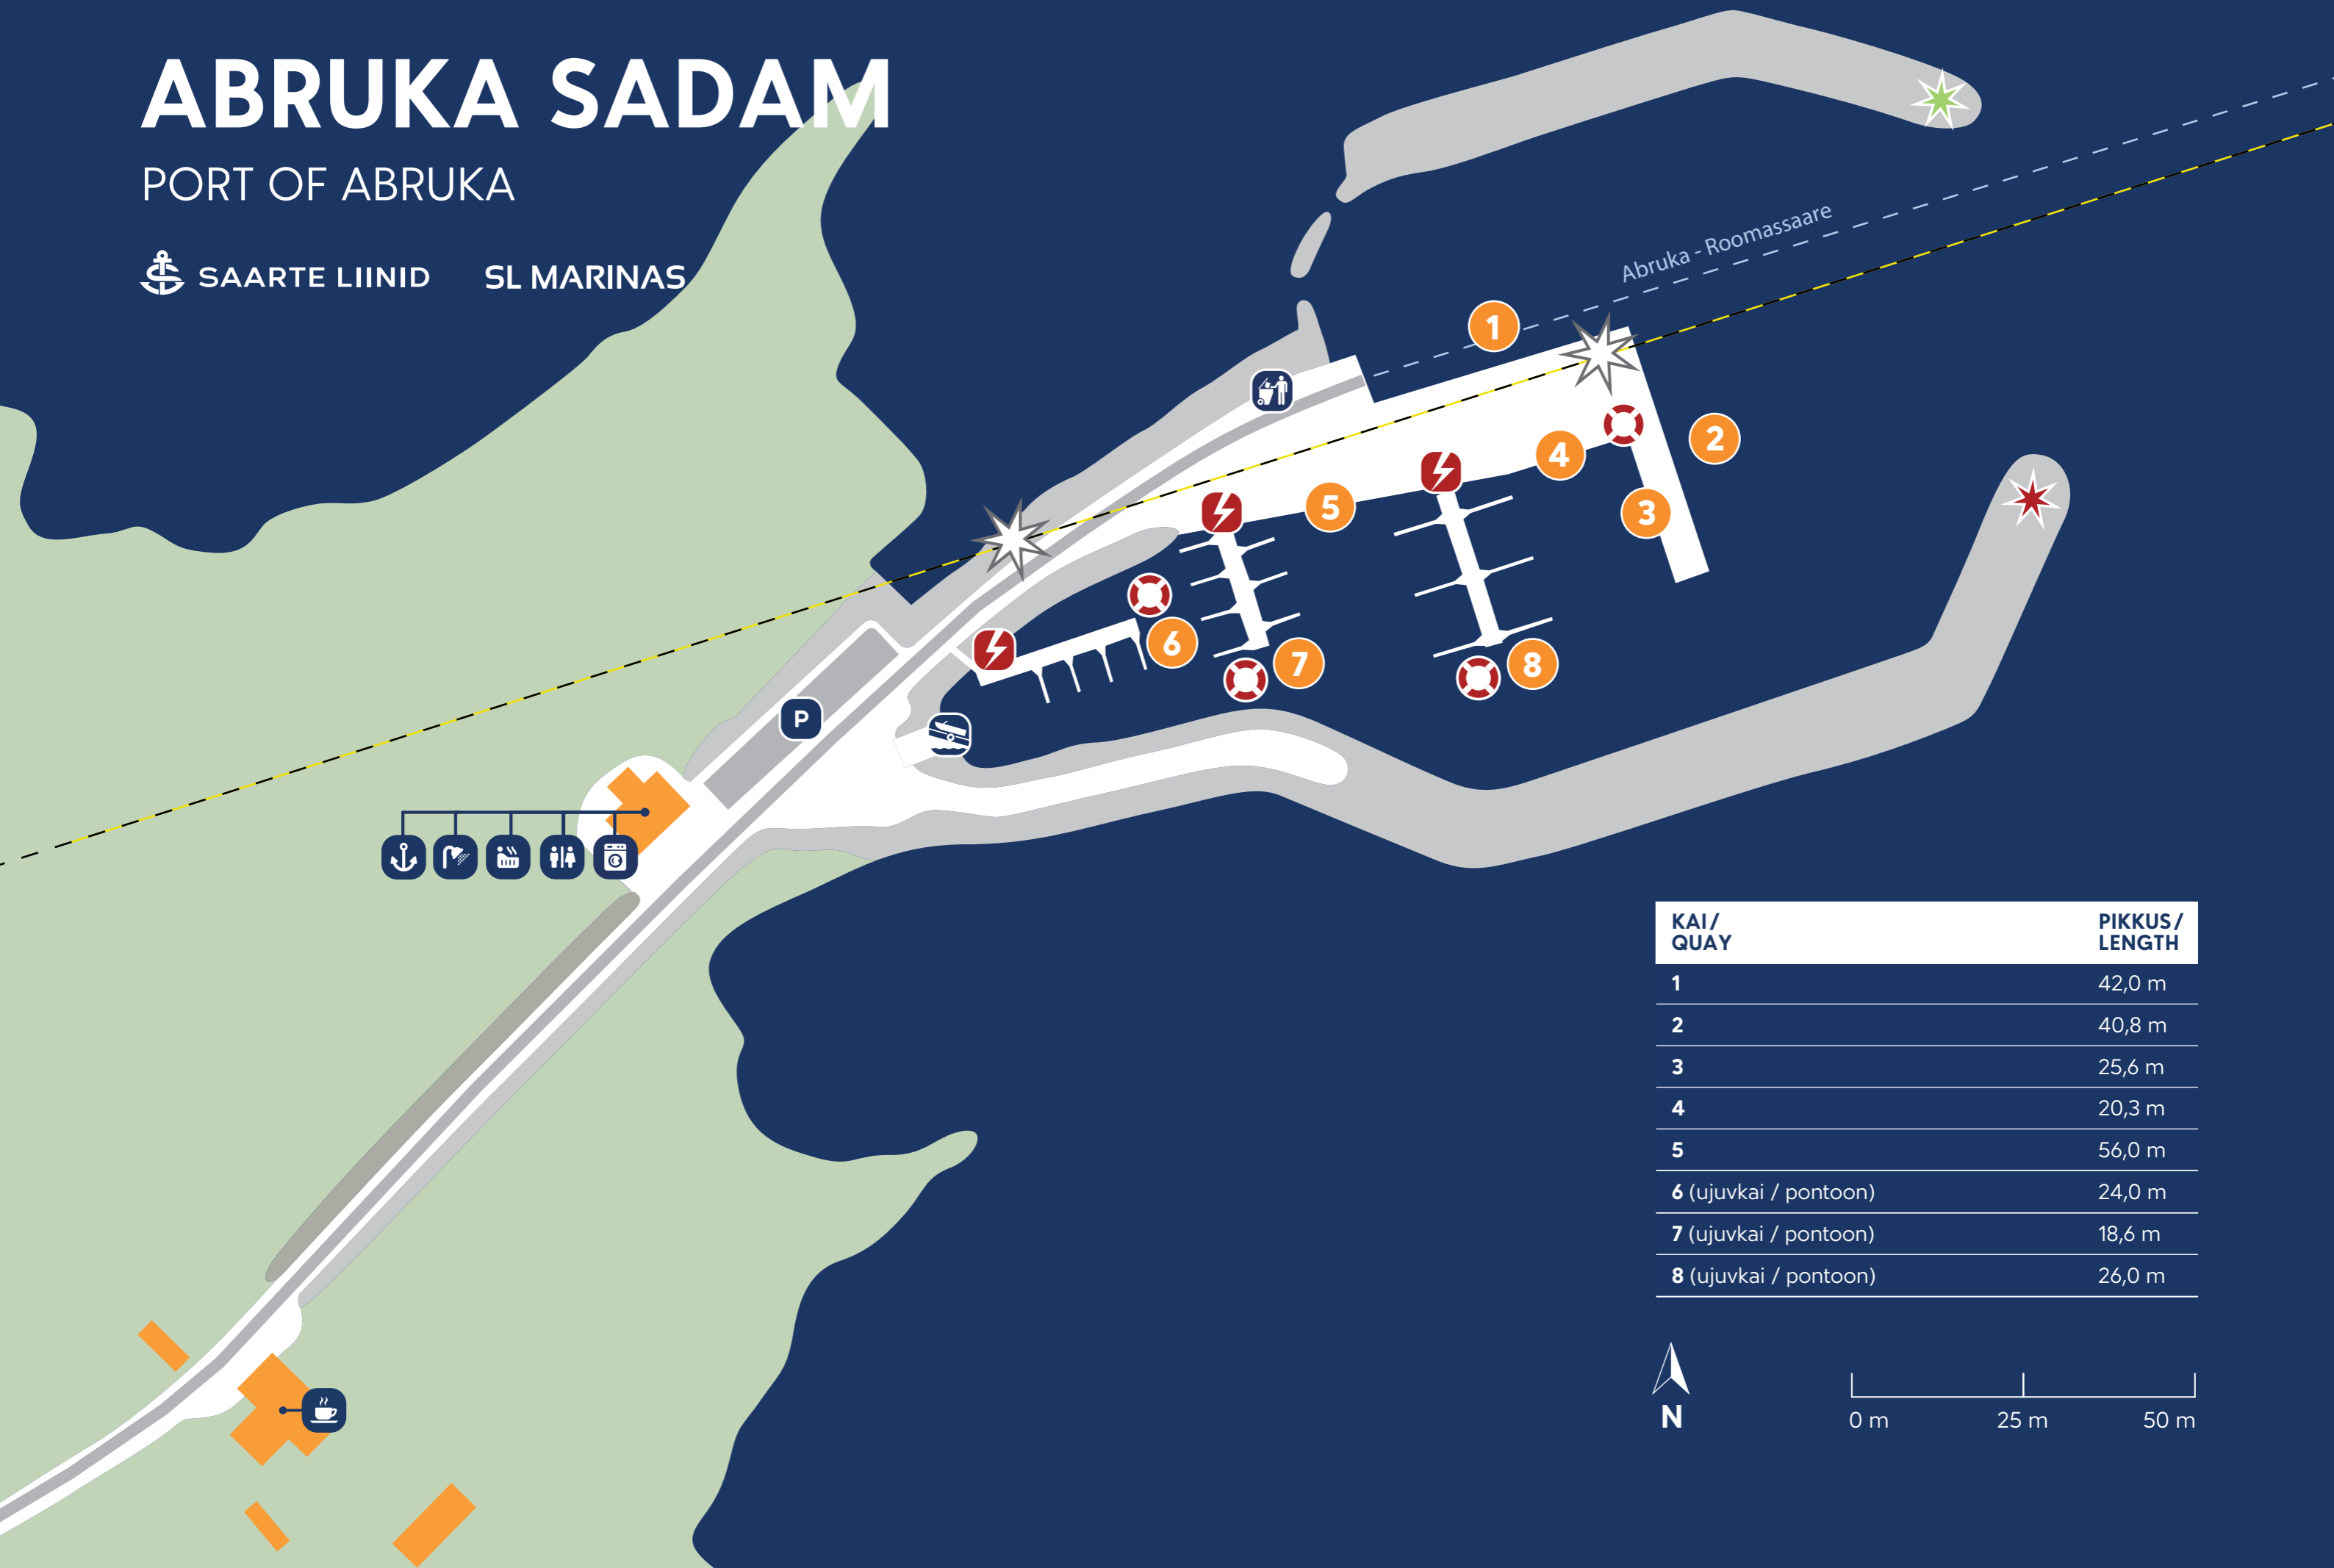

# ABRUKA SADAM

PORT OF ABRUKA

 SAARTE LIINID SL MARINAS

KAI/ QUAY	PIKKUS/ LENGTH
1	42,0 m
2	40,8 m
3	25,6 m
4	20,3 m
5	56,0 m
6 (ujvkai / pontoon)	24,0 m
7 (ujvkai / pontoon)	18,6 m
8 (ujvkai / pontoon)	26,0 m