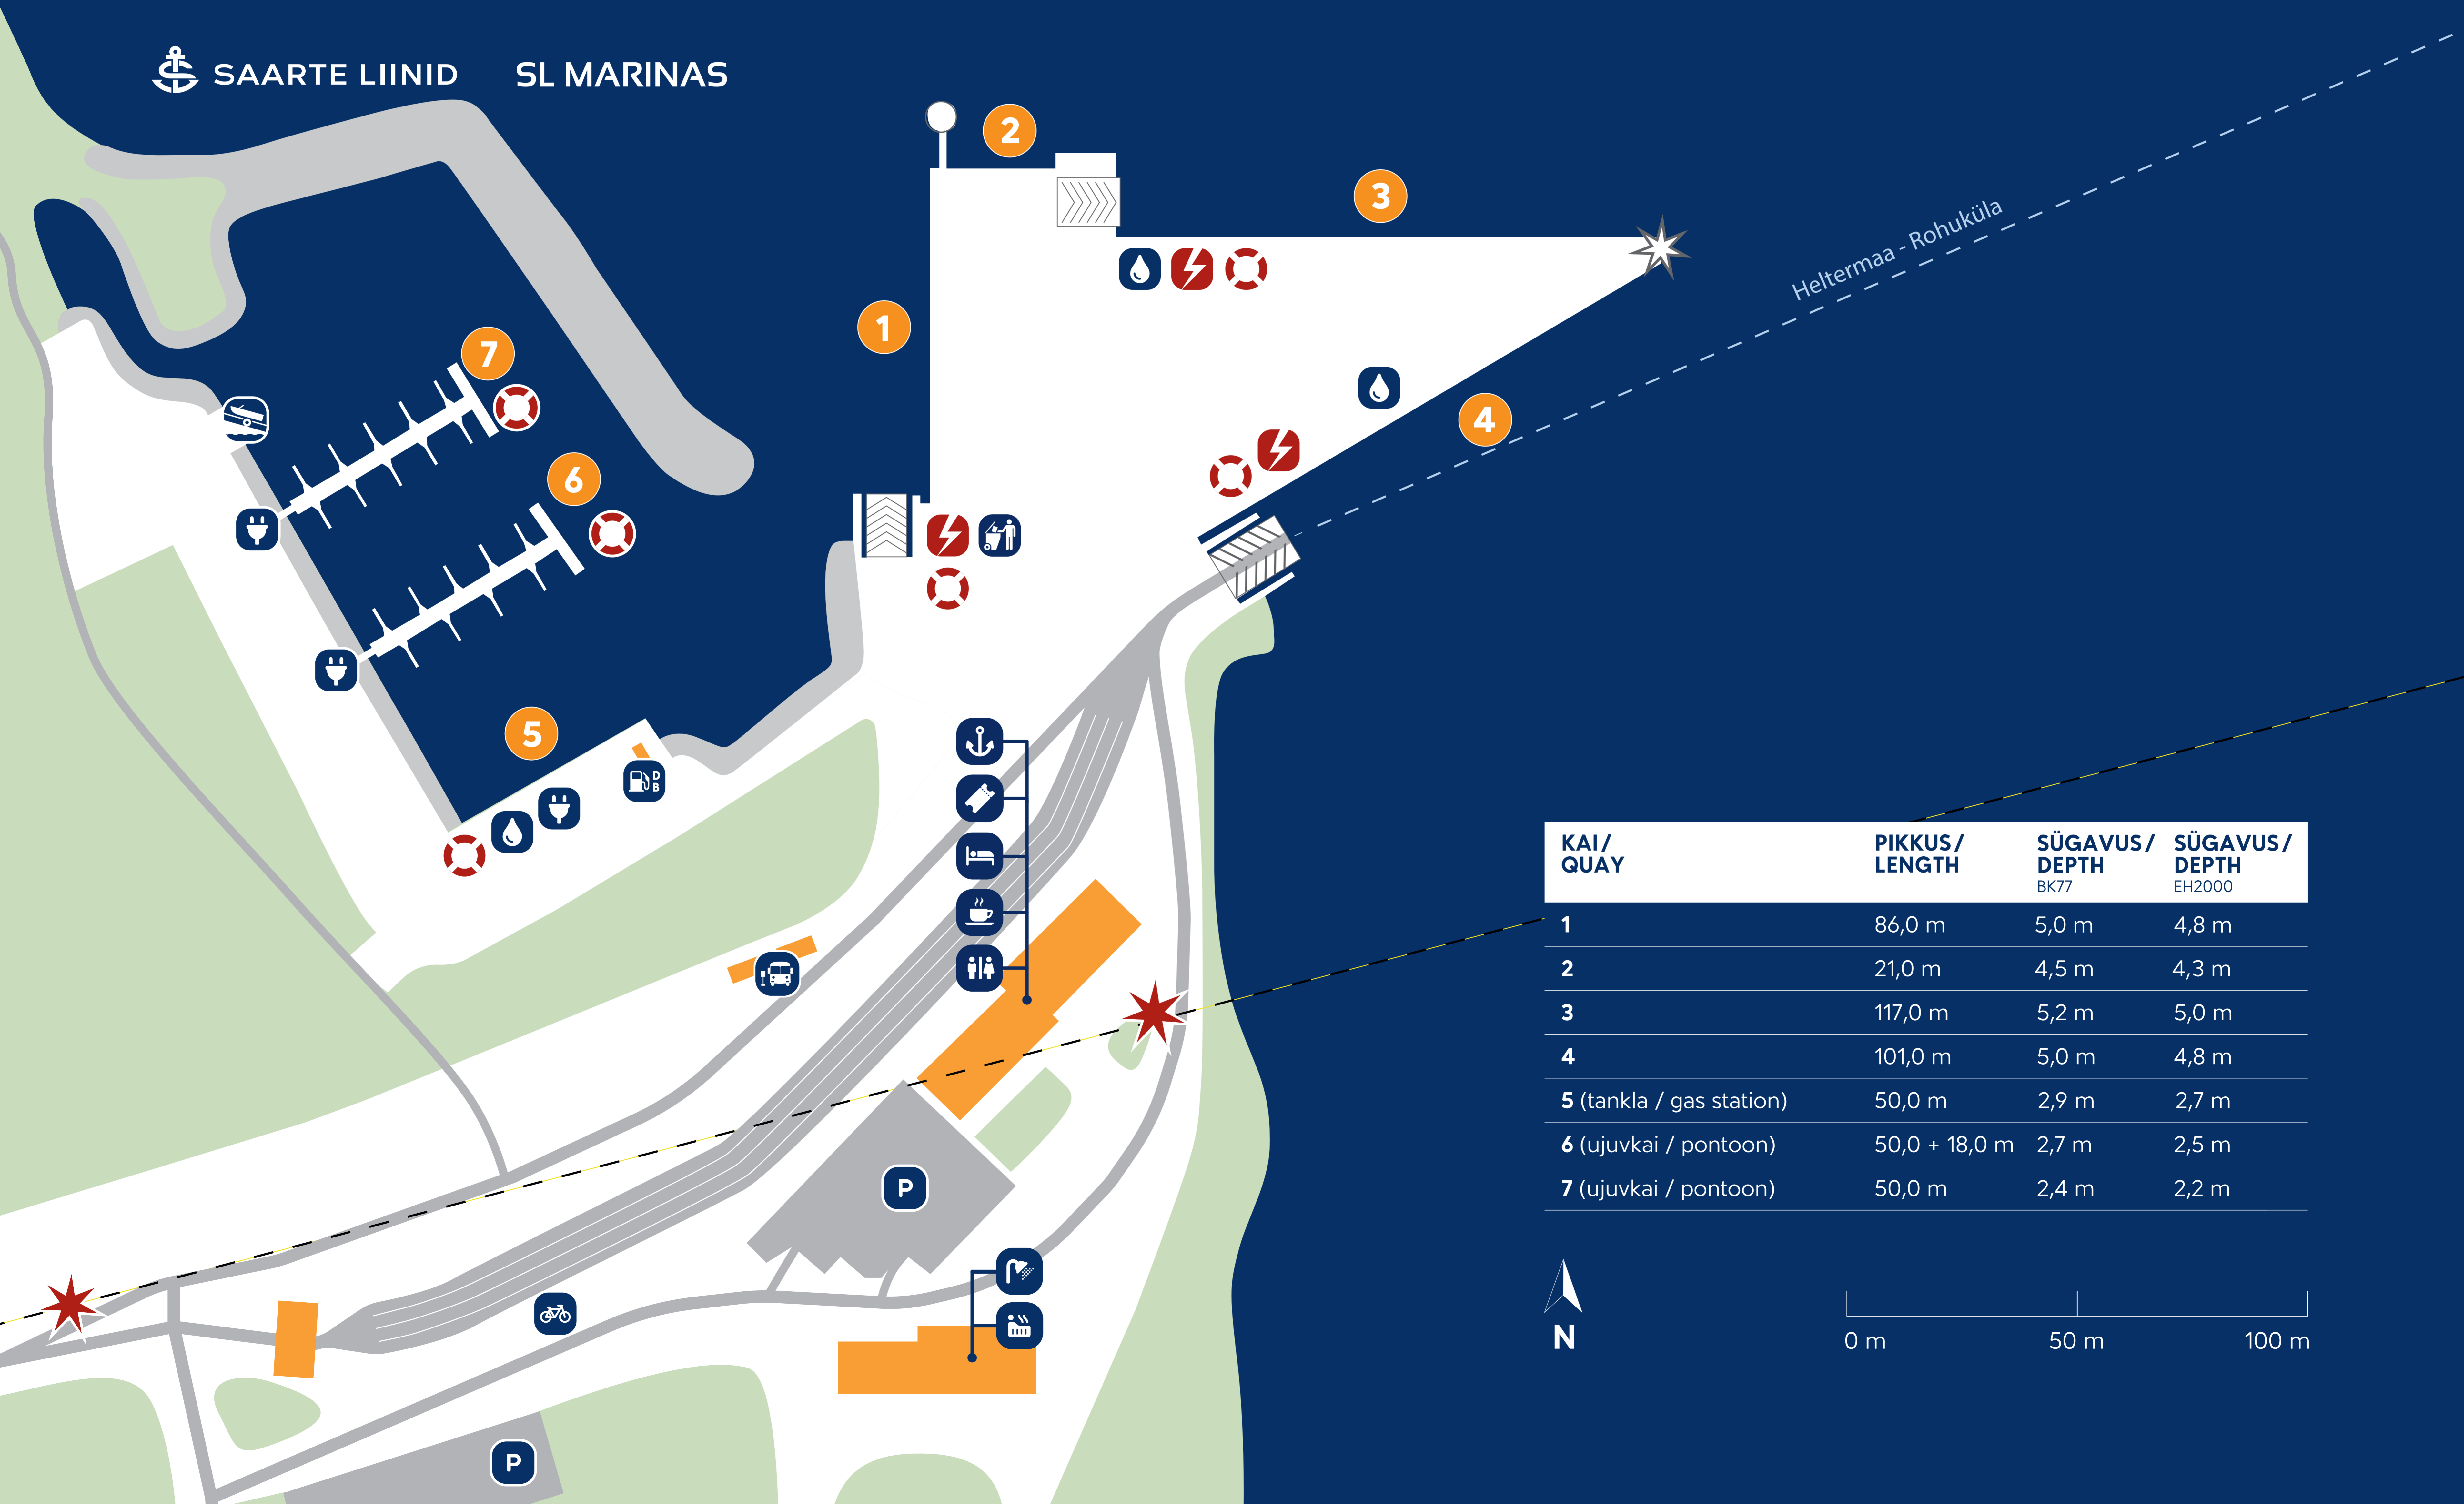

# HELTERMAA SADAM

PORT OF HELTERMAA

SAARTE LIINID SL MARINAS

KAI / QUAY	PIKKUS / LENGTH	SÜGAVUS / DEPTH BK77	SÜGAVUS / DEPTH EH2000
1	86,0 m	5,0 m	4,8 m
2	21,0 m	4,5 m	4,3 m
3	117,0 m	5,2 m	5,0 m
4	101,0 m	5,0 m	4,8 m
5 (tankla / gas station)	50,0 m	2,9 m	2,7 m
6 (ujukai / pontoon)	50,0 + 18,0 m	2,7 m	2,5 m
7 (ujukai / pontoon)	50,0 m	2,4 m	2,2 m