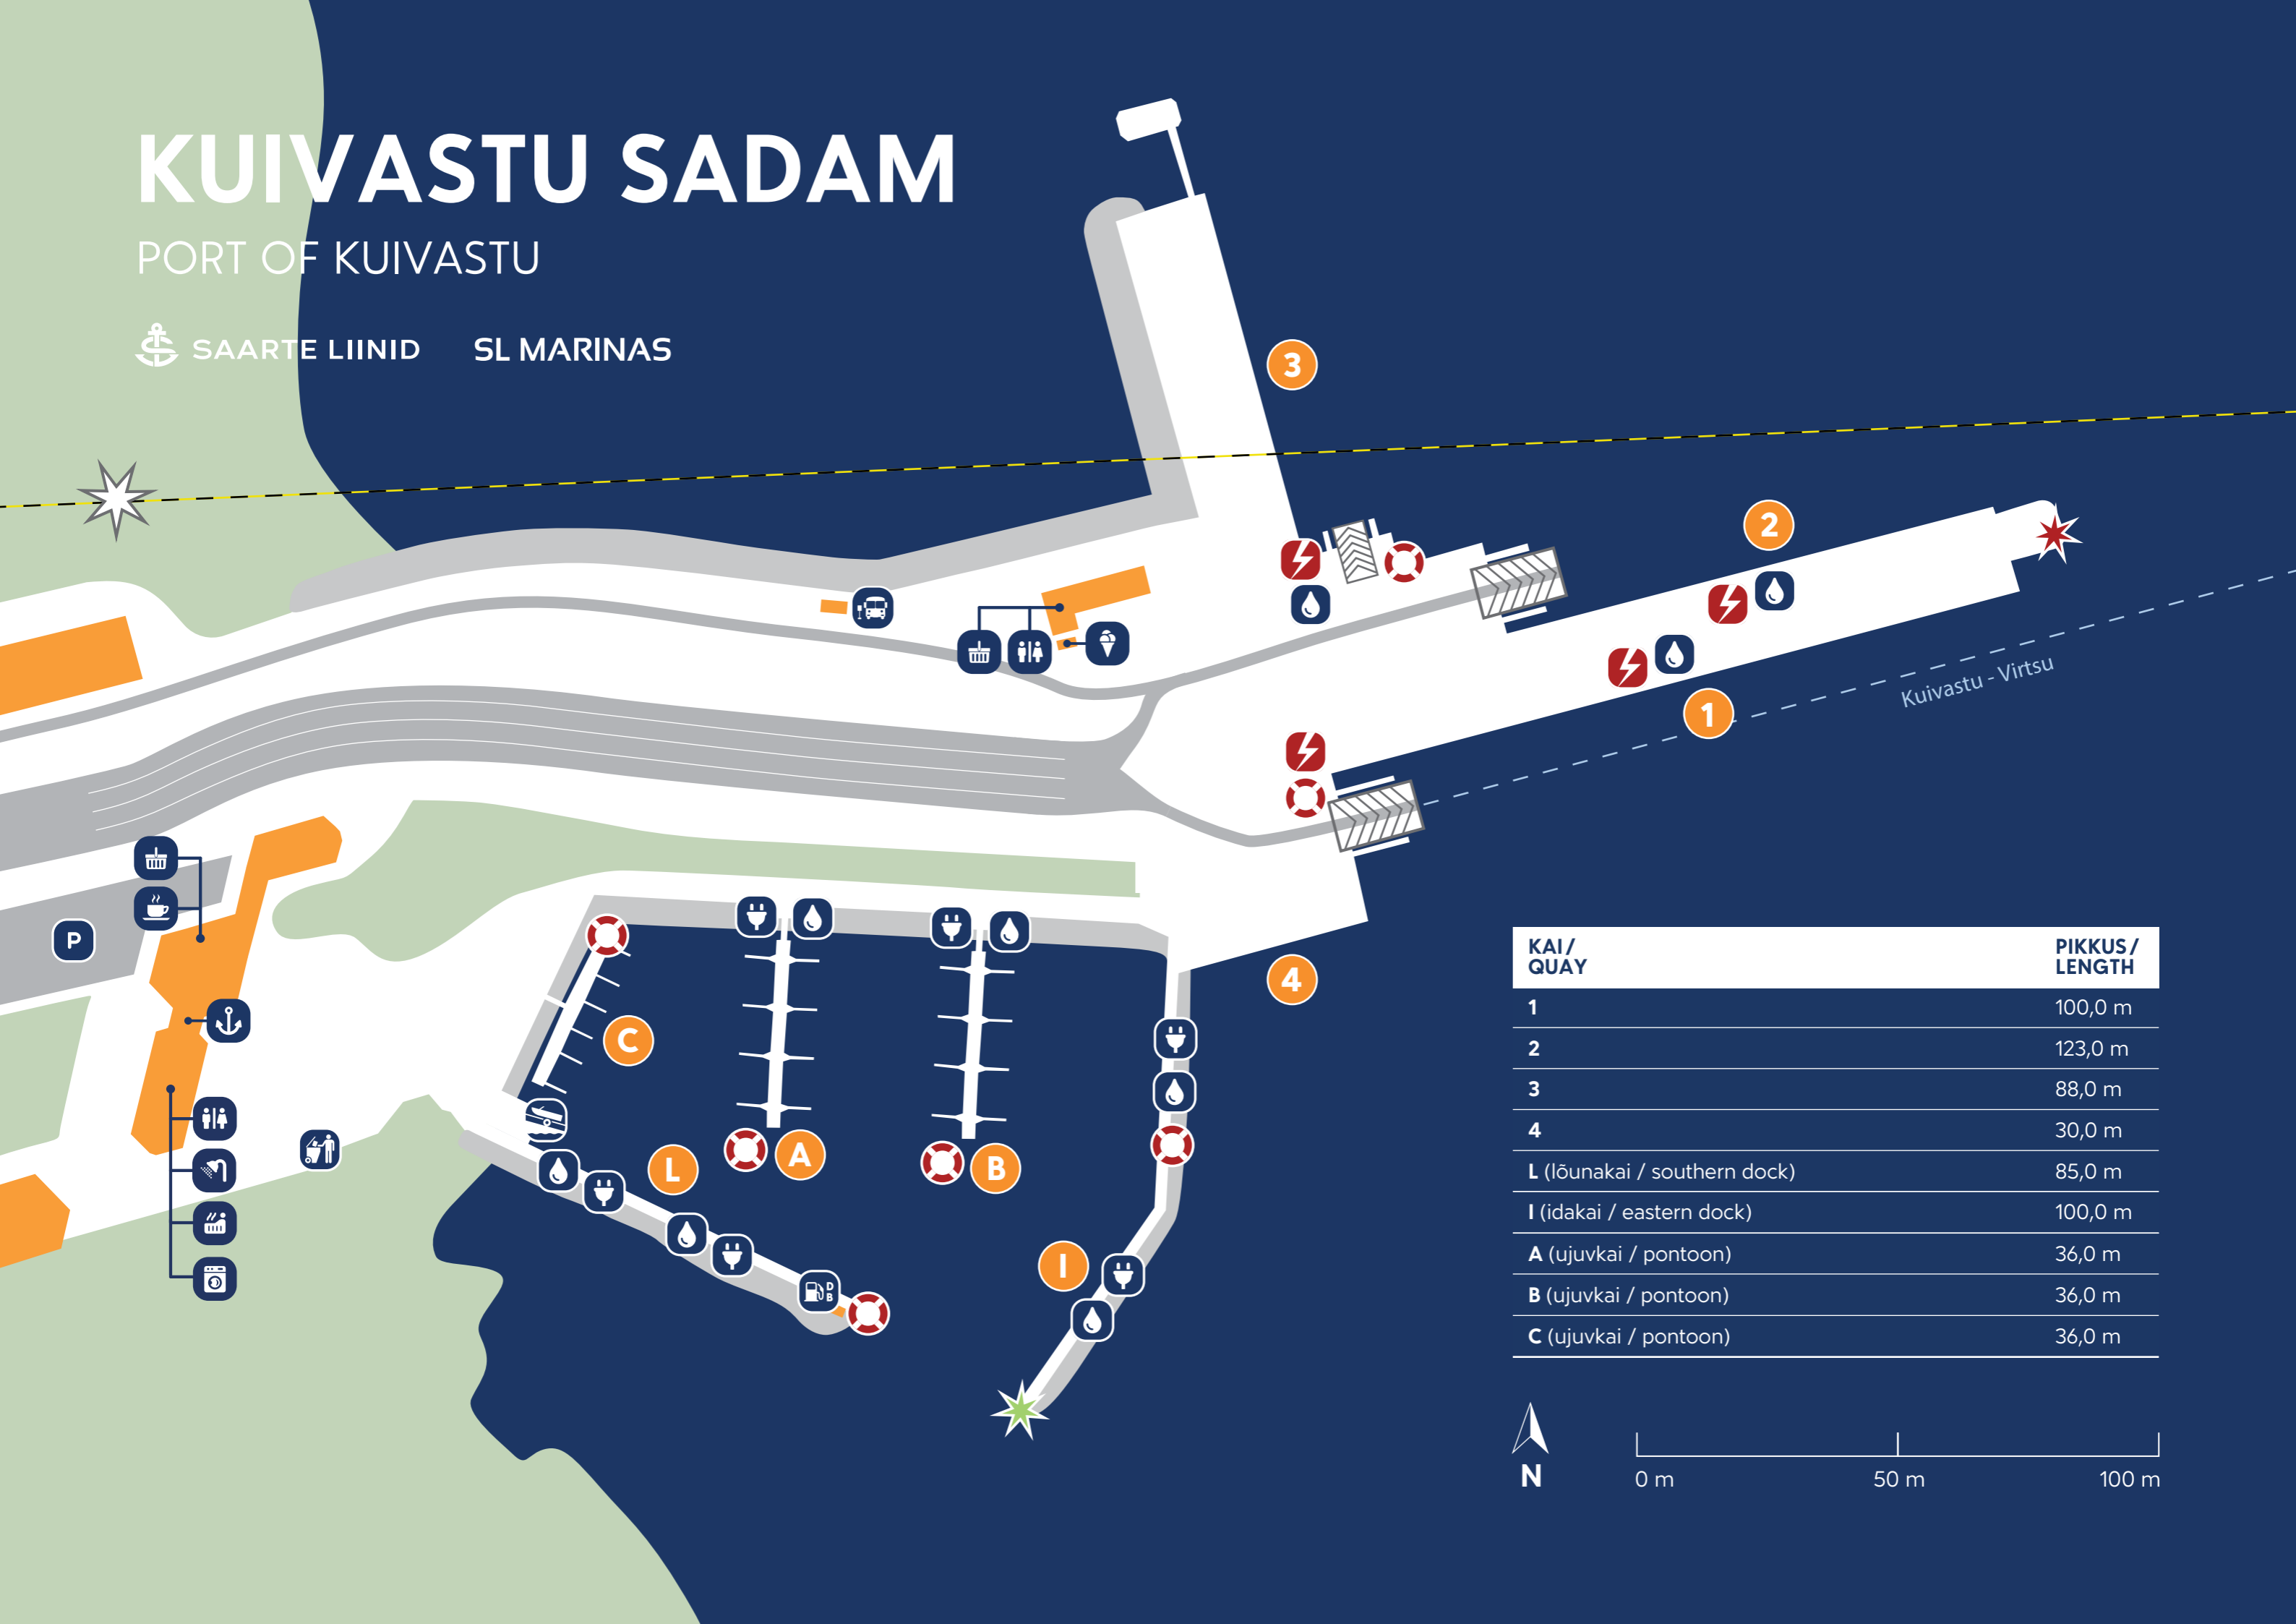

KUIVASTU SADAM

PORT OF KUIVASTU

SAARTE LIINID SL MARINAS

KAI / QUAY	PIKKUS / LENGTH
1	100,0 m
2	123,0 m
3	88,0 m
4	30,0 m
L (lõunakai / southern dock)	85,0 m
I (idakai / eastern dock)	100,0 m
A (ujukai / pontoon)	36,0 m
B (ujukai / pontoon)	36,0 m
C (ujukai / pontoon)	36,0 m