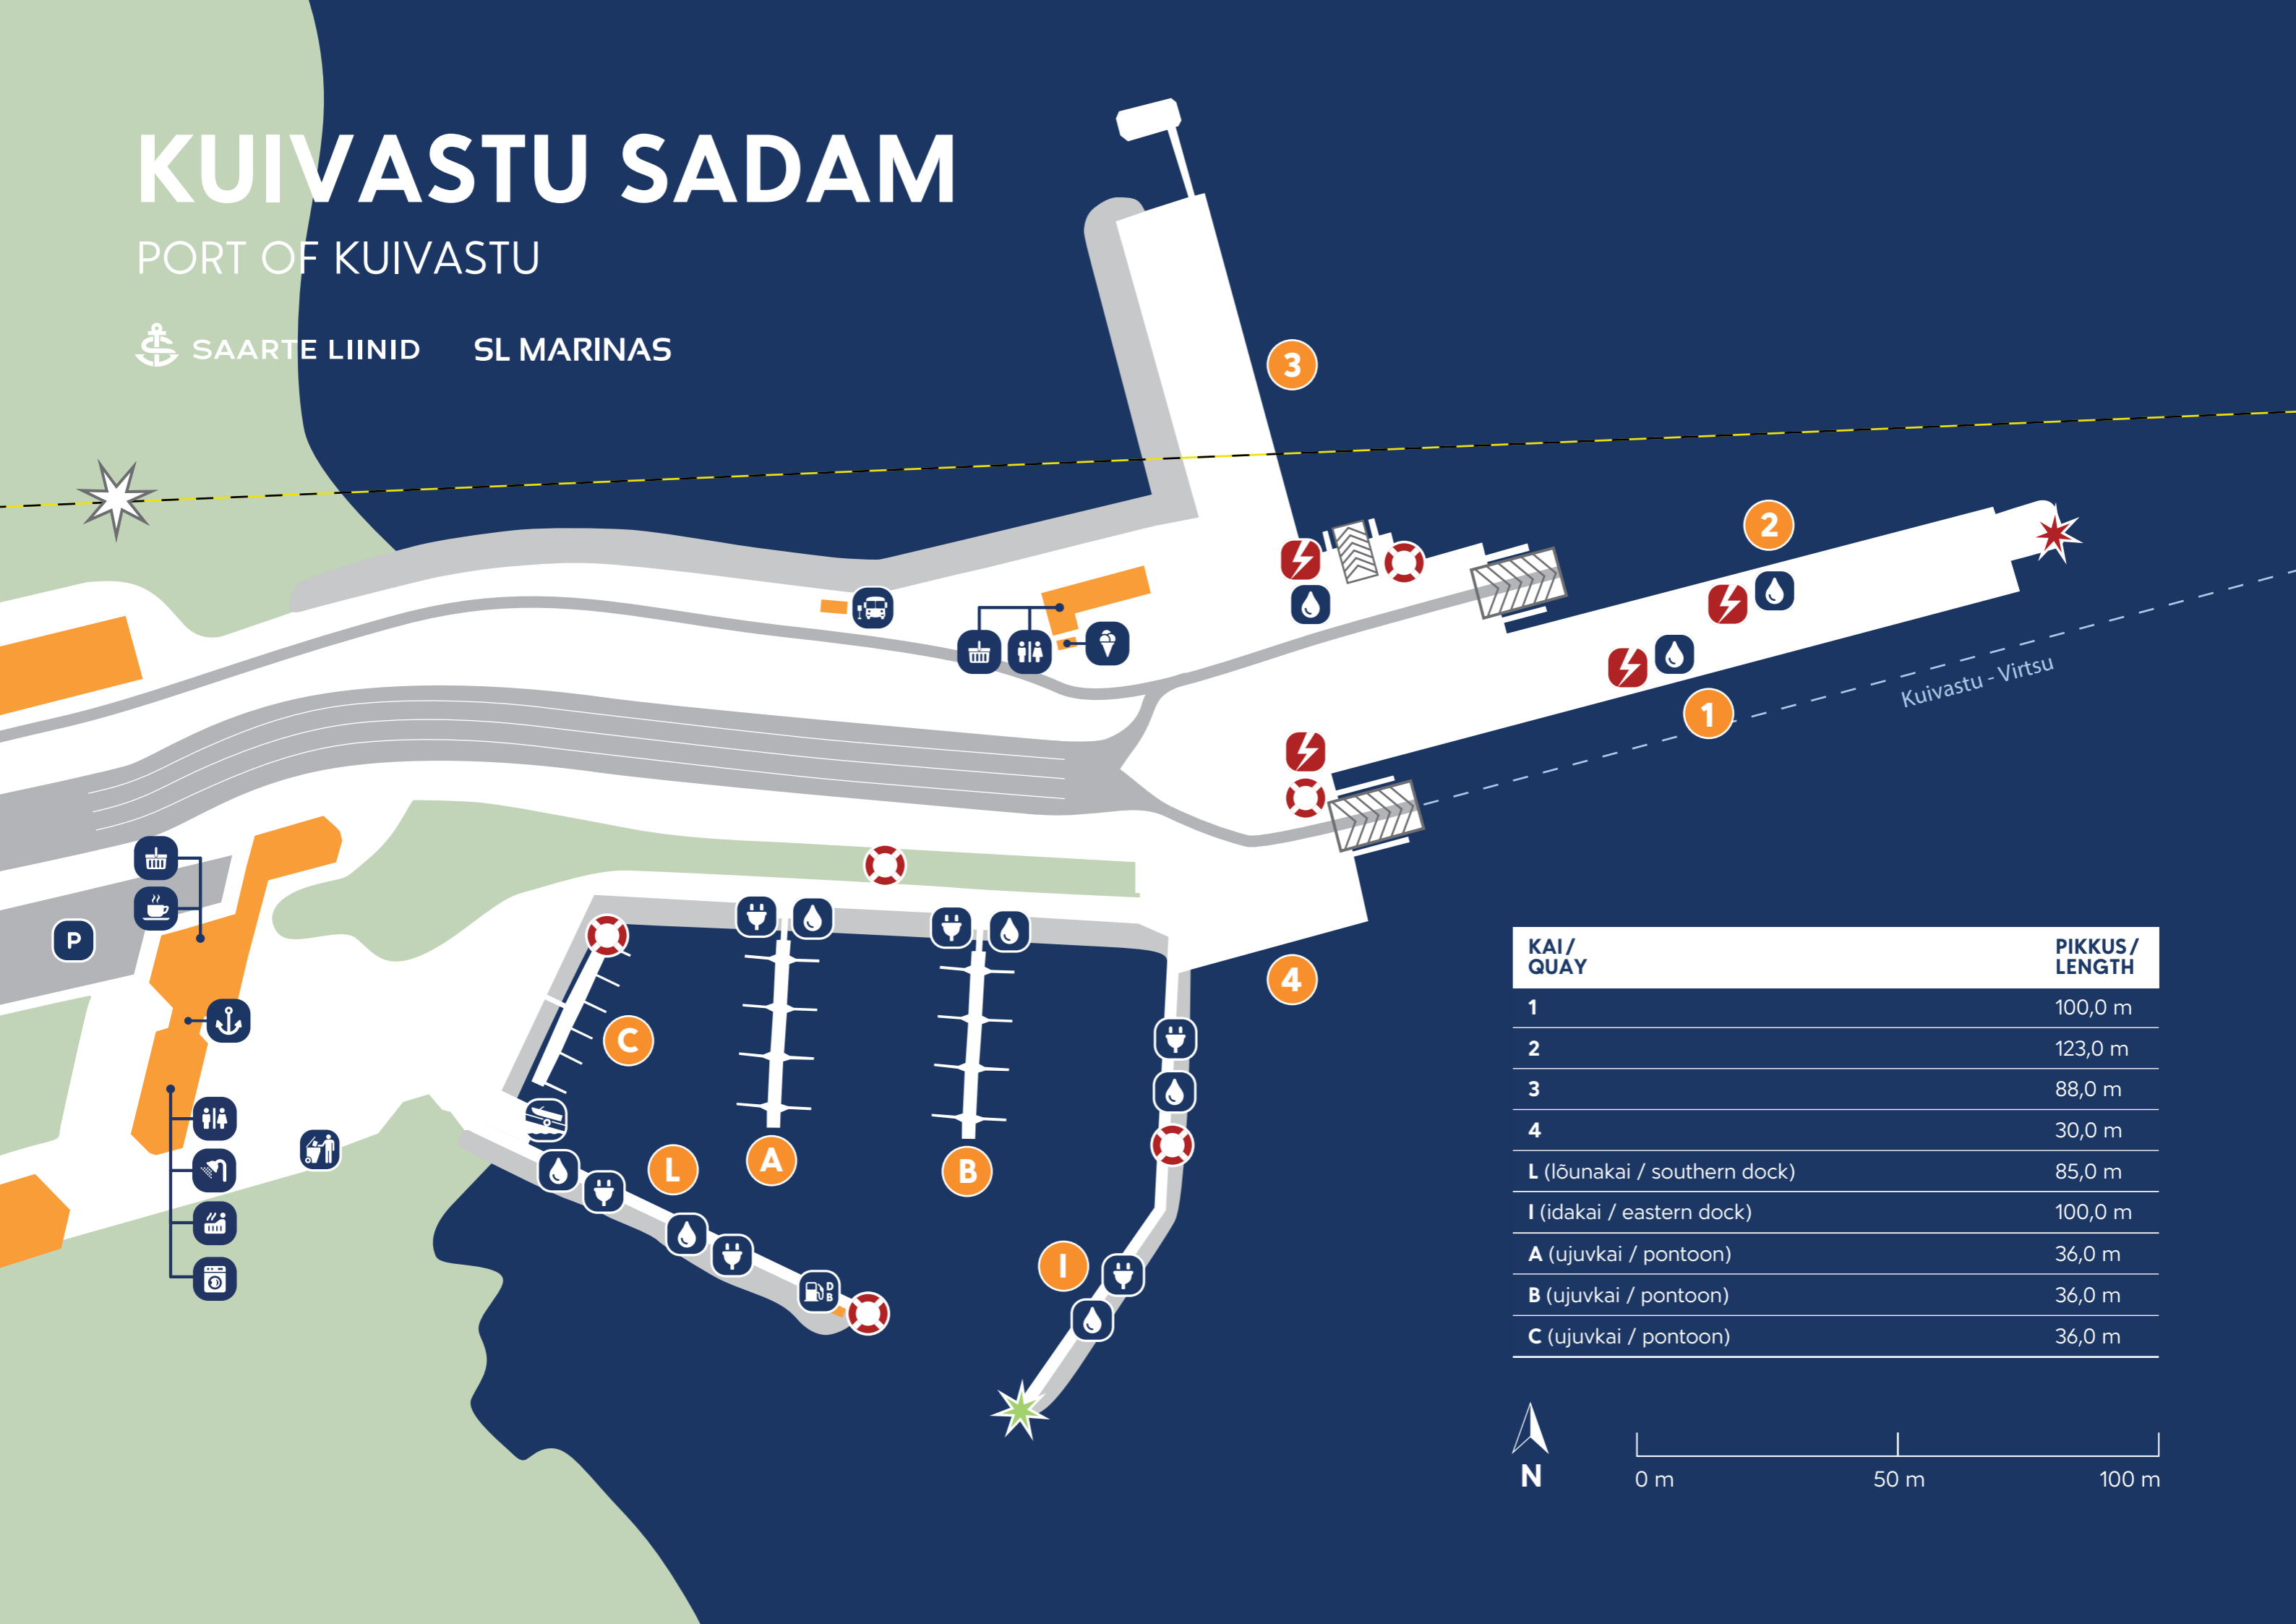

# KUIVASTU SADAM

PORT OF KUIVASTU

SAARTE LIINID SL MARINAS

KAI / QUAY	PIKKUS / LENGTH
1	100,0 m
2	123,0 m
3	88,0 m
4	30,0 m
L (lõunakai / southern dock)	85,0 m
I (idakai / eastern dock)	100,0 m
A (ujuvkai / pontoon)	36,0 m
B (ujuvkai / pontoon)	36,0 m
C (ujuvkai / pontoon)	36,0 m