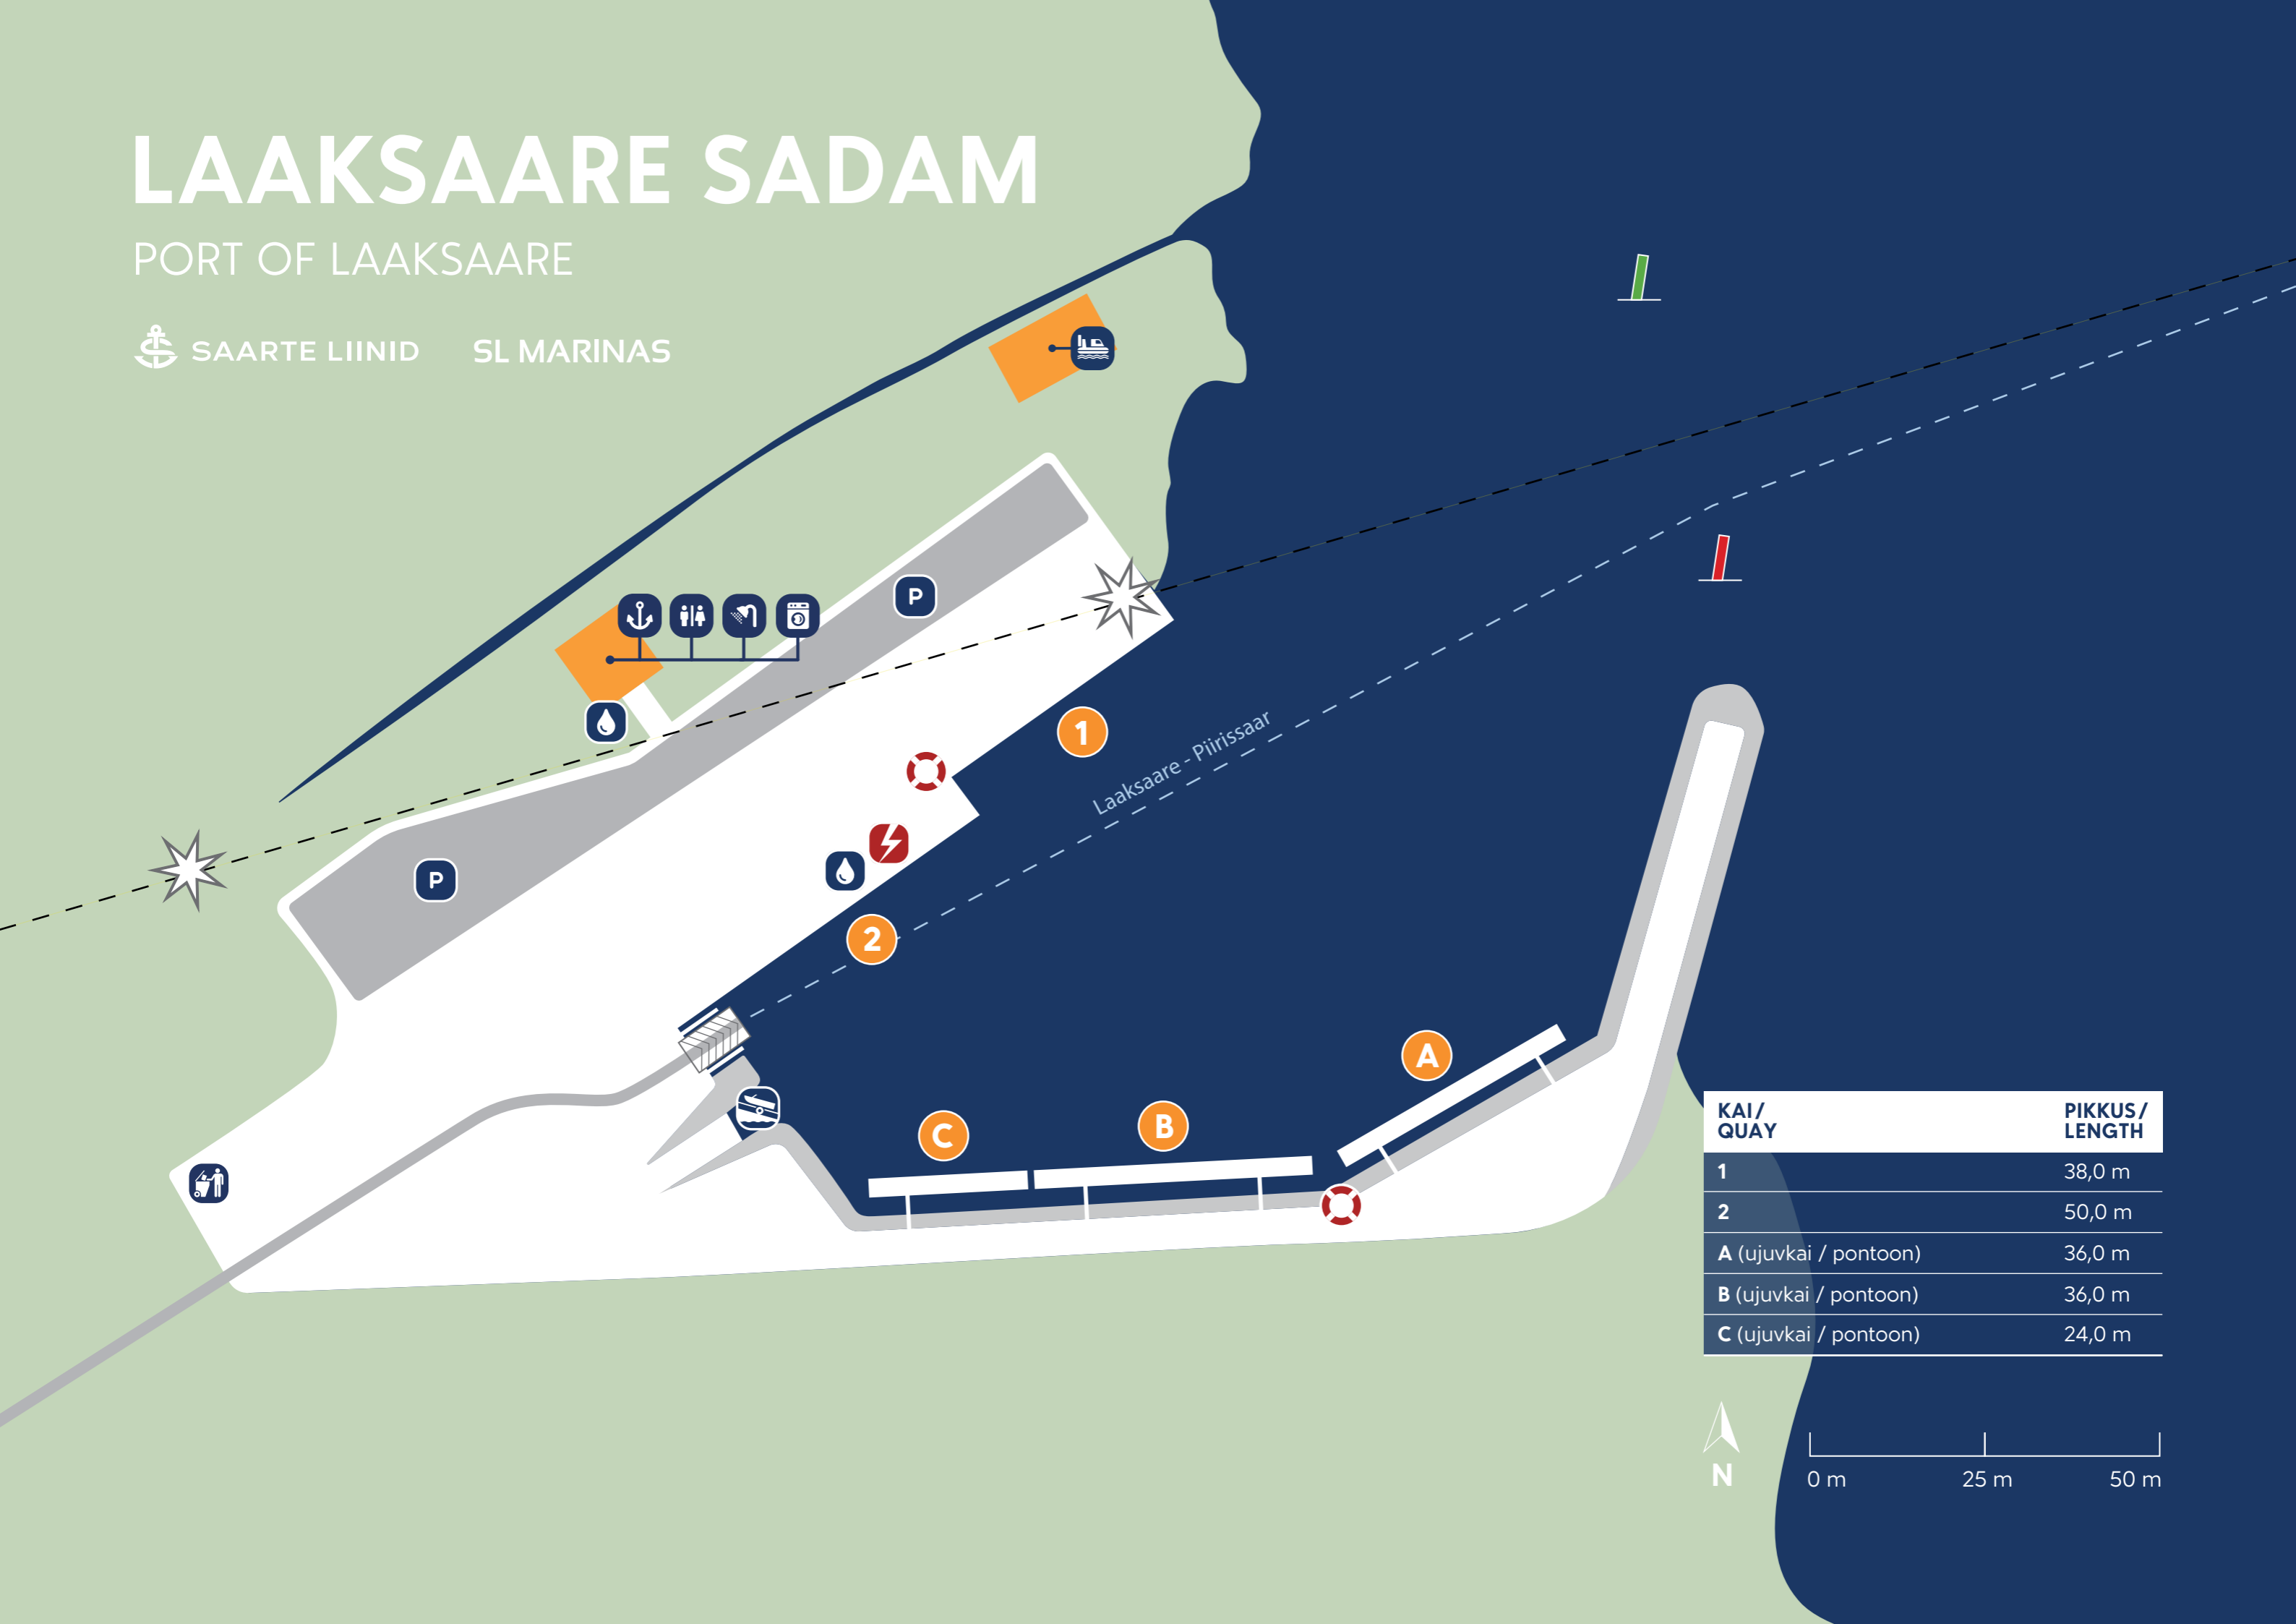

# LAAKSAARE SADAM

PORT OF LAAKSAARE

SAARTE LIINID SL MARINAS

KAI/ QUAY	PIKKUS/ LENGTH
1	38,0 m
2	50,0 m
A (ujvkai / pontoon)	36,0 m
B (ujvkai / pontoon)	36,0 m
C (ujvkai / pontoon)	24,0 m