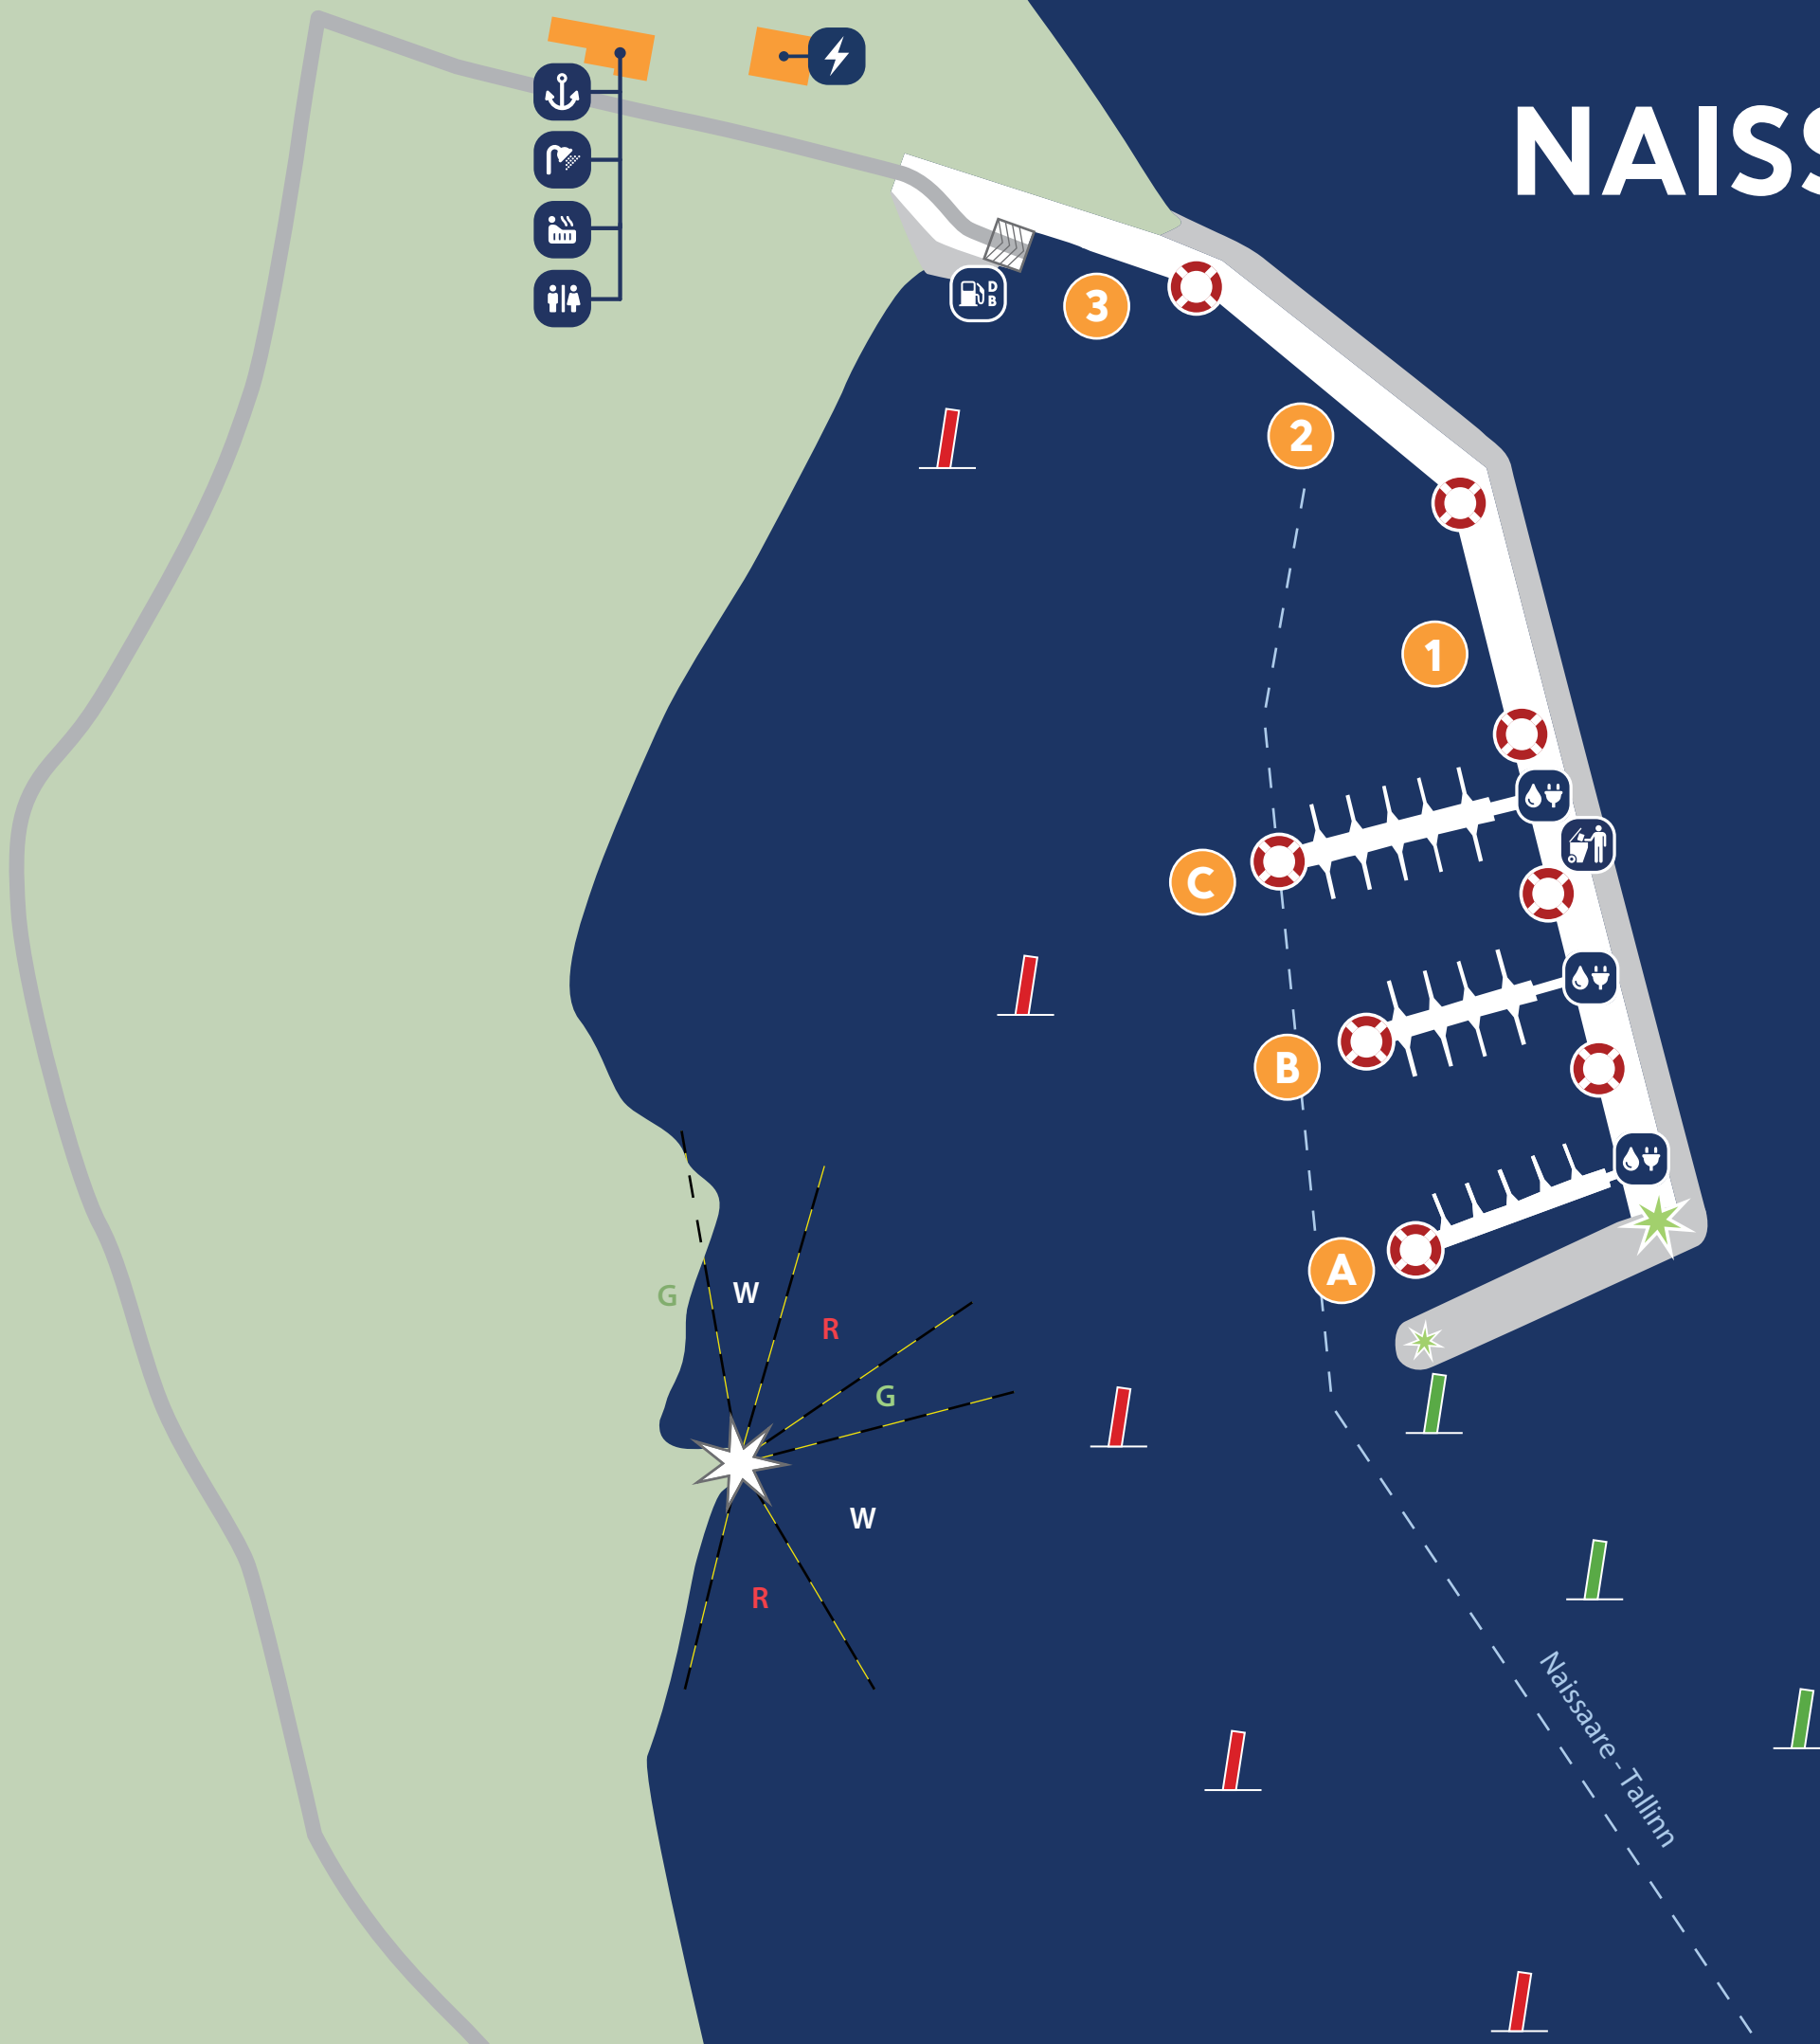

NAISSAARE SADAM

PORT OF NAISSAARE

KAI/ QUAY	PIKKUS/ LENGTH
1	154,0 m
2	64,0 m
3	40,0 m
A (ujukai / pontoon)	36,0 m
B (ujukai / pontoon)	36,0 m
C (ujukai / pontoon)	45,0 m

SAARTE LIINID SL MARINAS