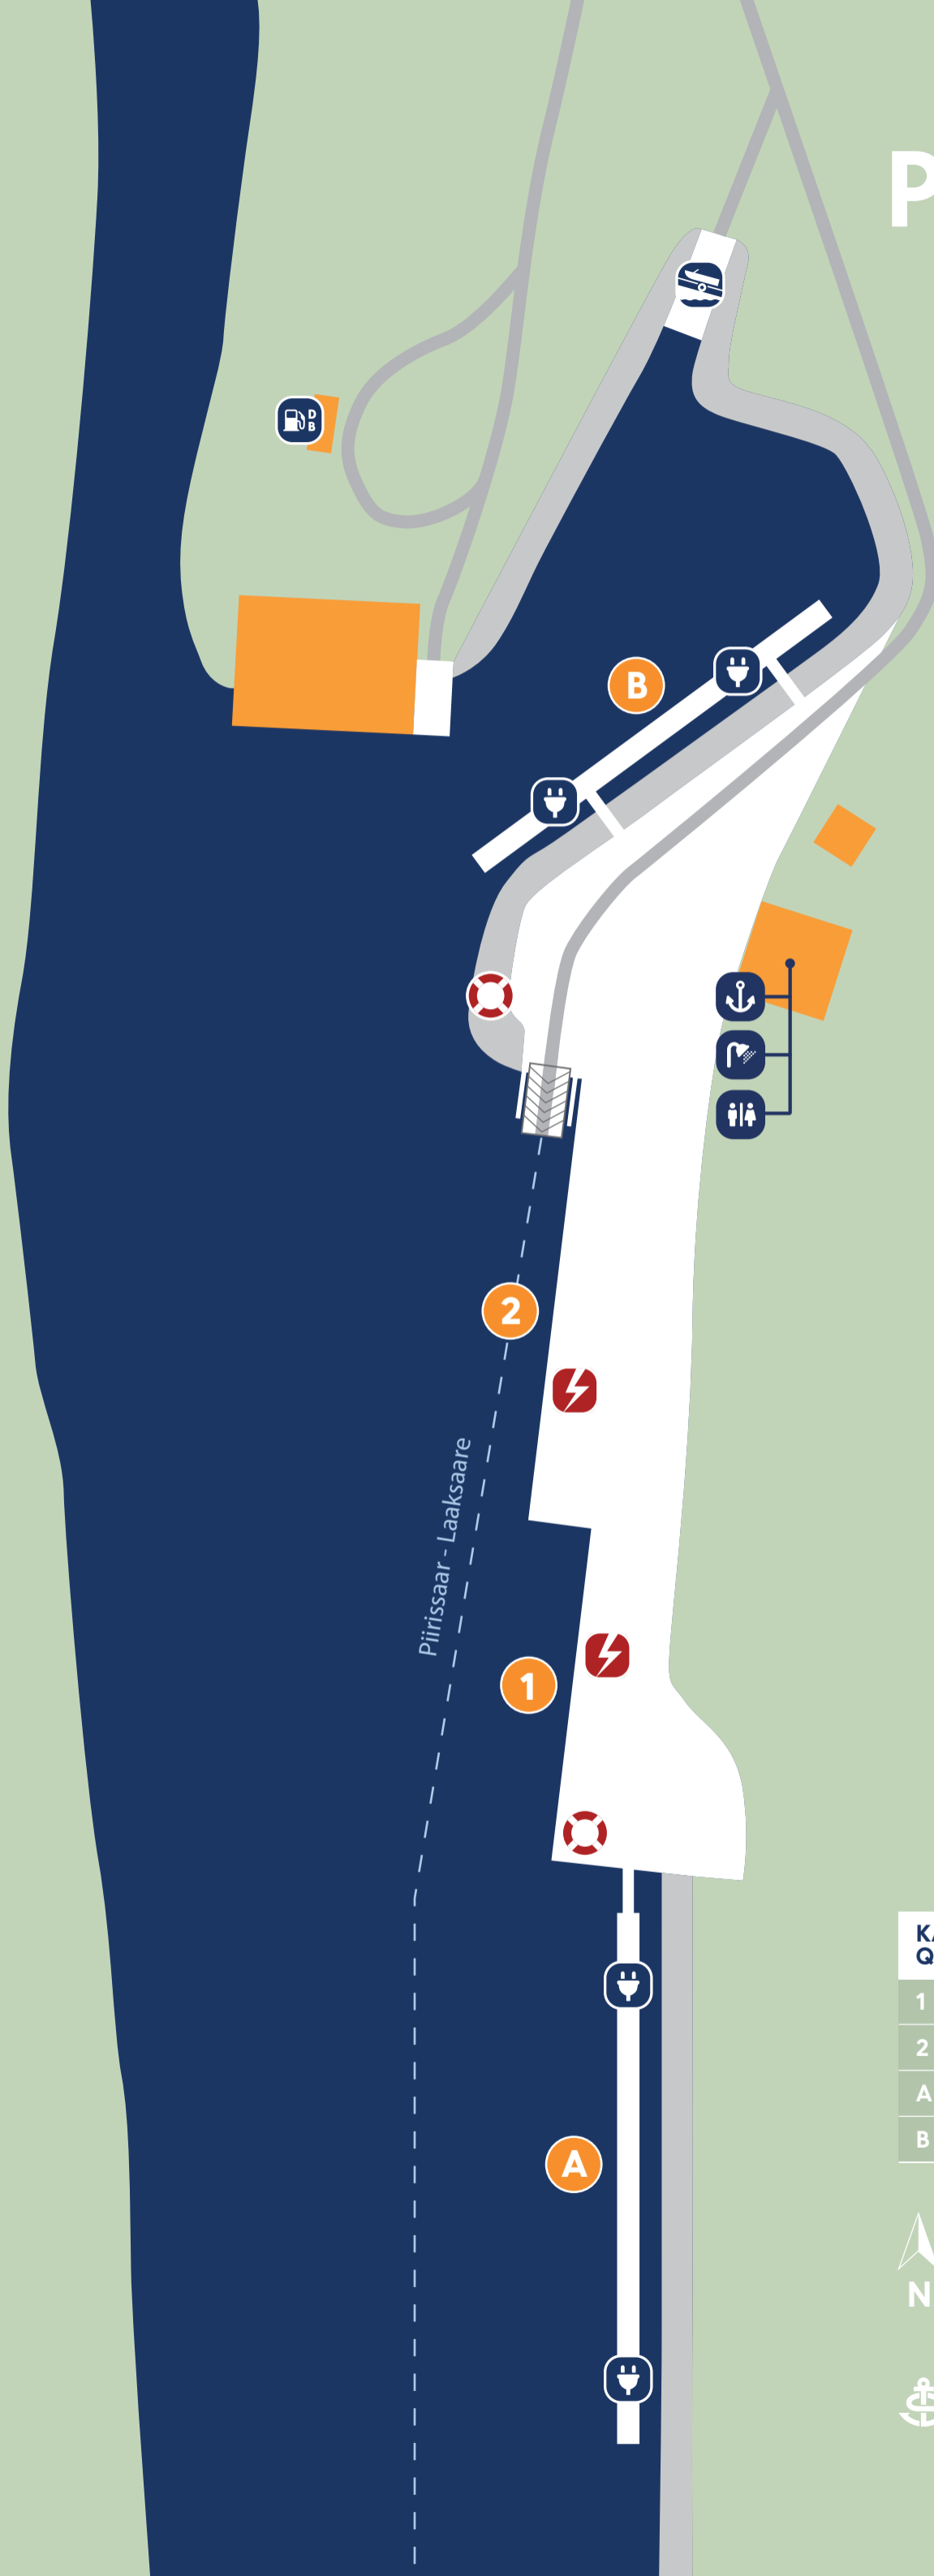

# PIIRISSAARE SADAM

PORT OF PIIRISSAARE

KAI/ QUAY	PIKKUS/ LENGTH
1	38,0 m
2	50,0 m
A (ujvkai / pontoon)	60,0 m
B (ujvkai / pontoon)	48,0 m