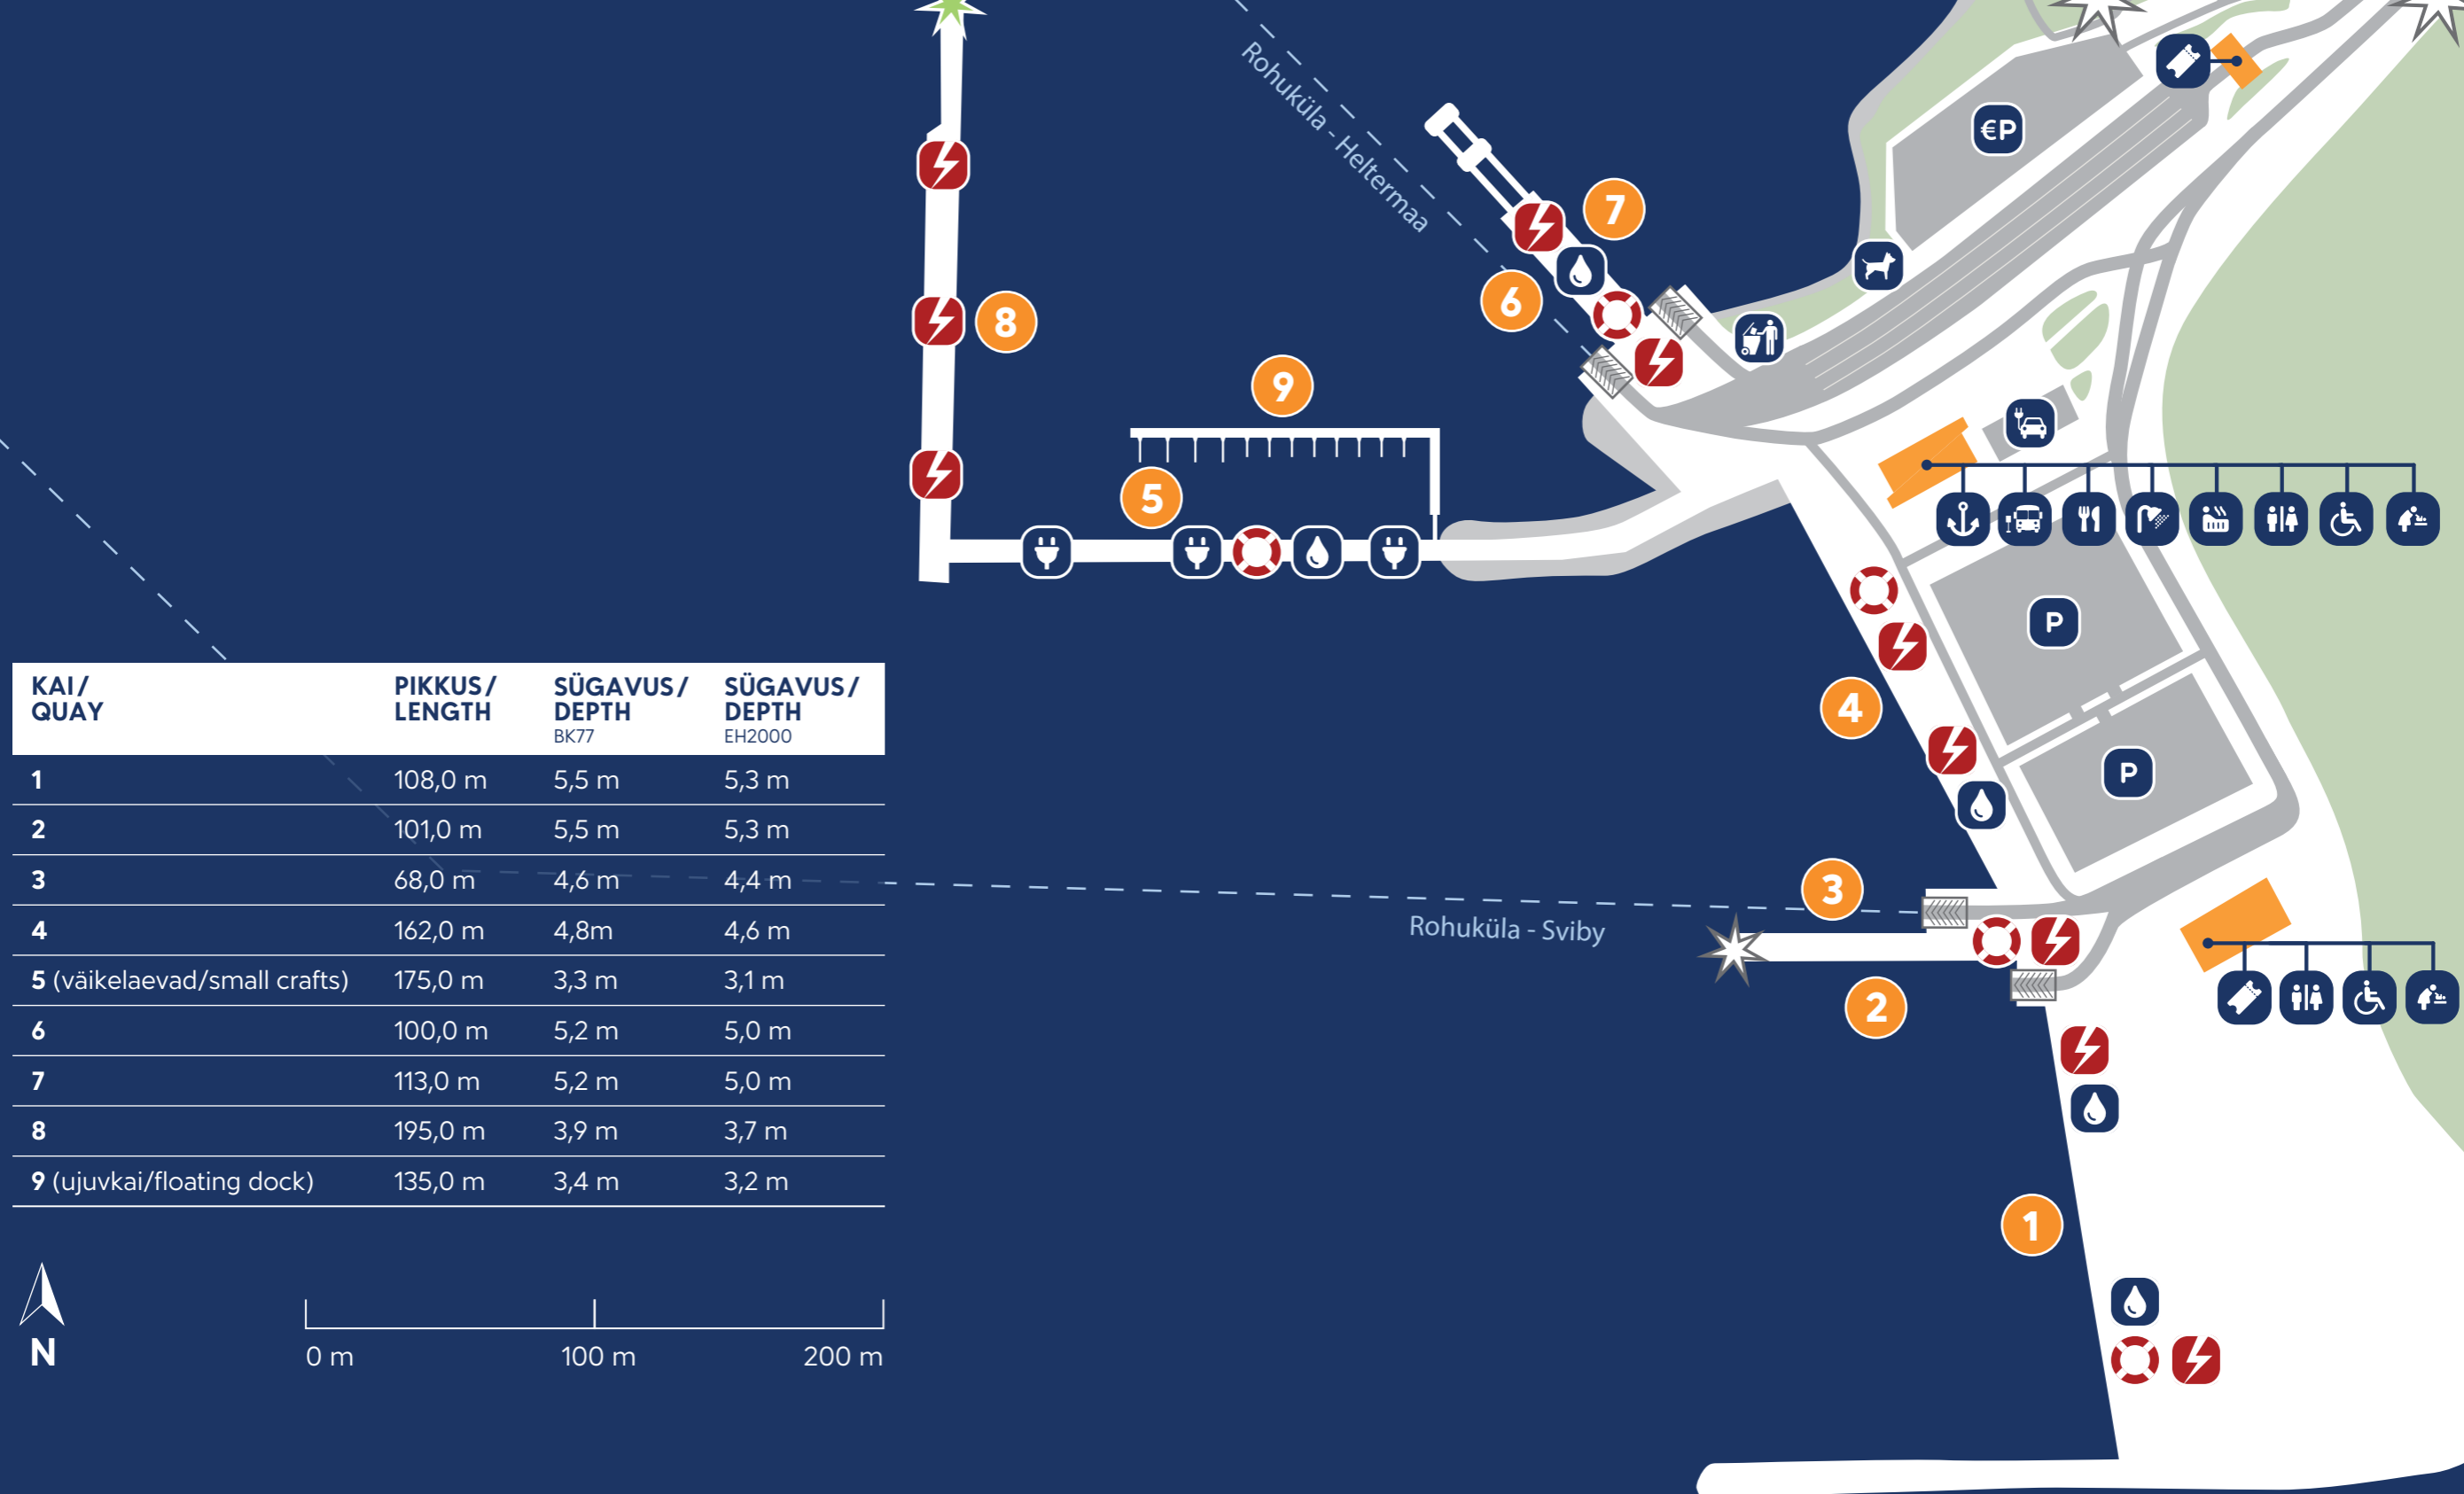

ROHUKÜLA SADAM

PORT OF ROHUKÜLA

SAARTE LIINID SL MARINAS

KAI/ QUAY	PIKKUS/ LENGTH	SÜGAVUS/ DEPTH BK77	SÜGAVUS/ DEPTH EH2000
1	108,0 m	5,5 m	5,3 m
2	101,0 m	5,5 m	5,3 m
3	68,0 m	4,6 m	4,4 m
4	162,0 m	4,8m	4,6 m
5 (väikelaevad/small crafts)	175,0 m	3,3 m	3,1 m
6	100,0 m	5,2 m	5,0 m
7	113,0 m	5,2 m	5,0 m
8	195,0 m	3,9 m	3,7 m
9 (ujukai/floating dock)	135,0 m	3,4 m	3,2 m