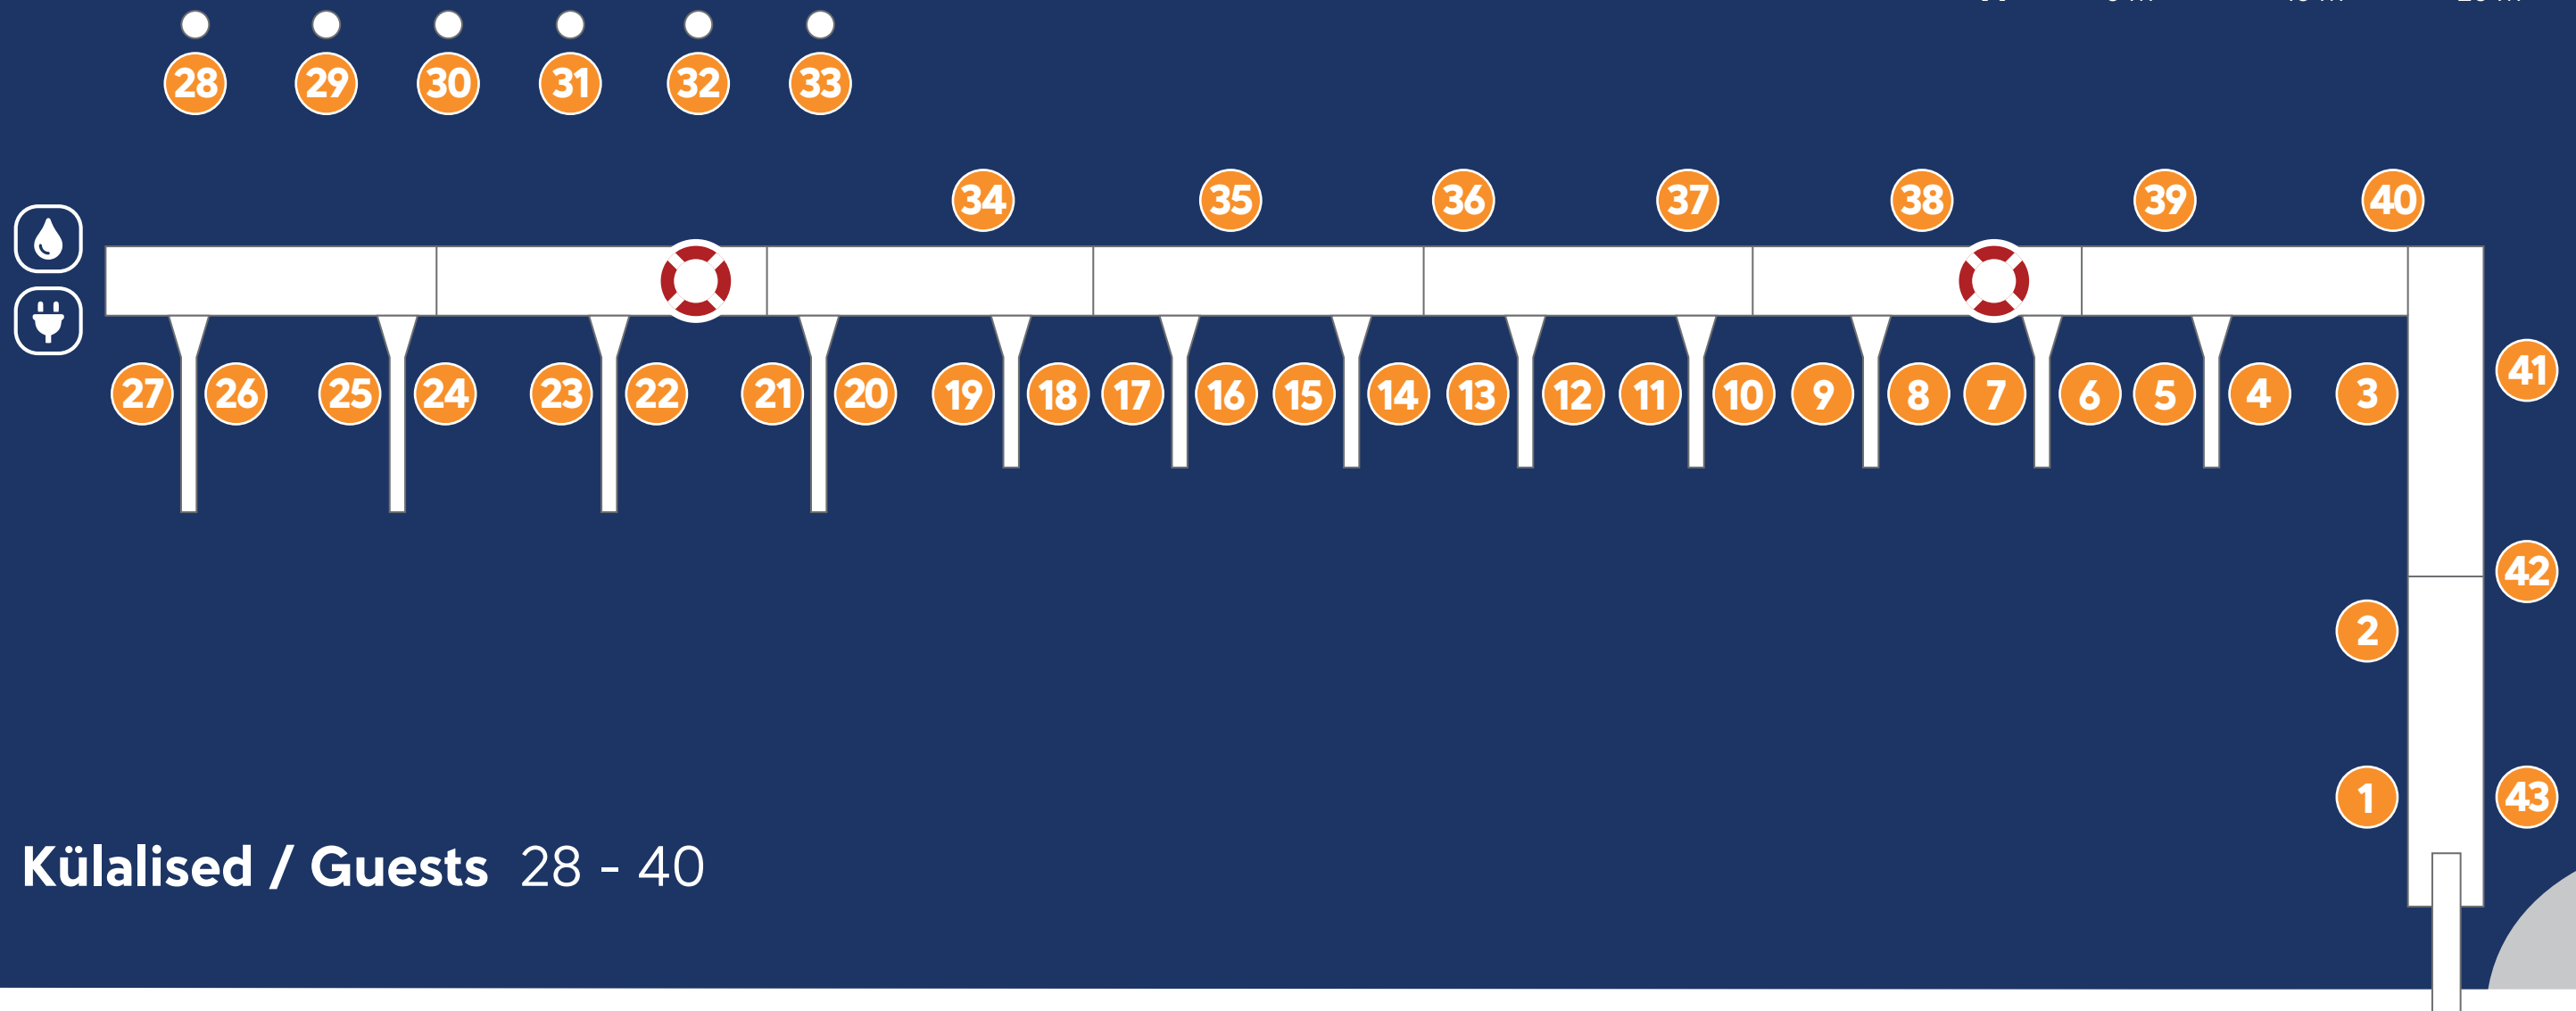

ROHUKÜLA SADAM, UJUVKAI 9

PORT OF ROHUKÜLA, FLOATING DOCK 9

SAARTE LIINID SL MARINAS

Külalised / Guests 28 - 40