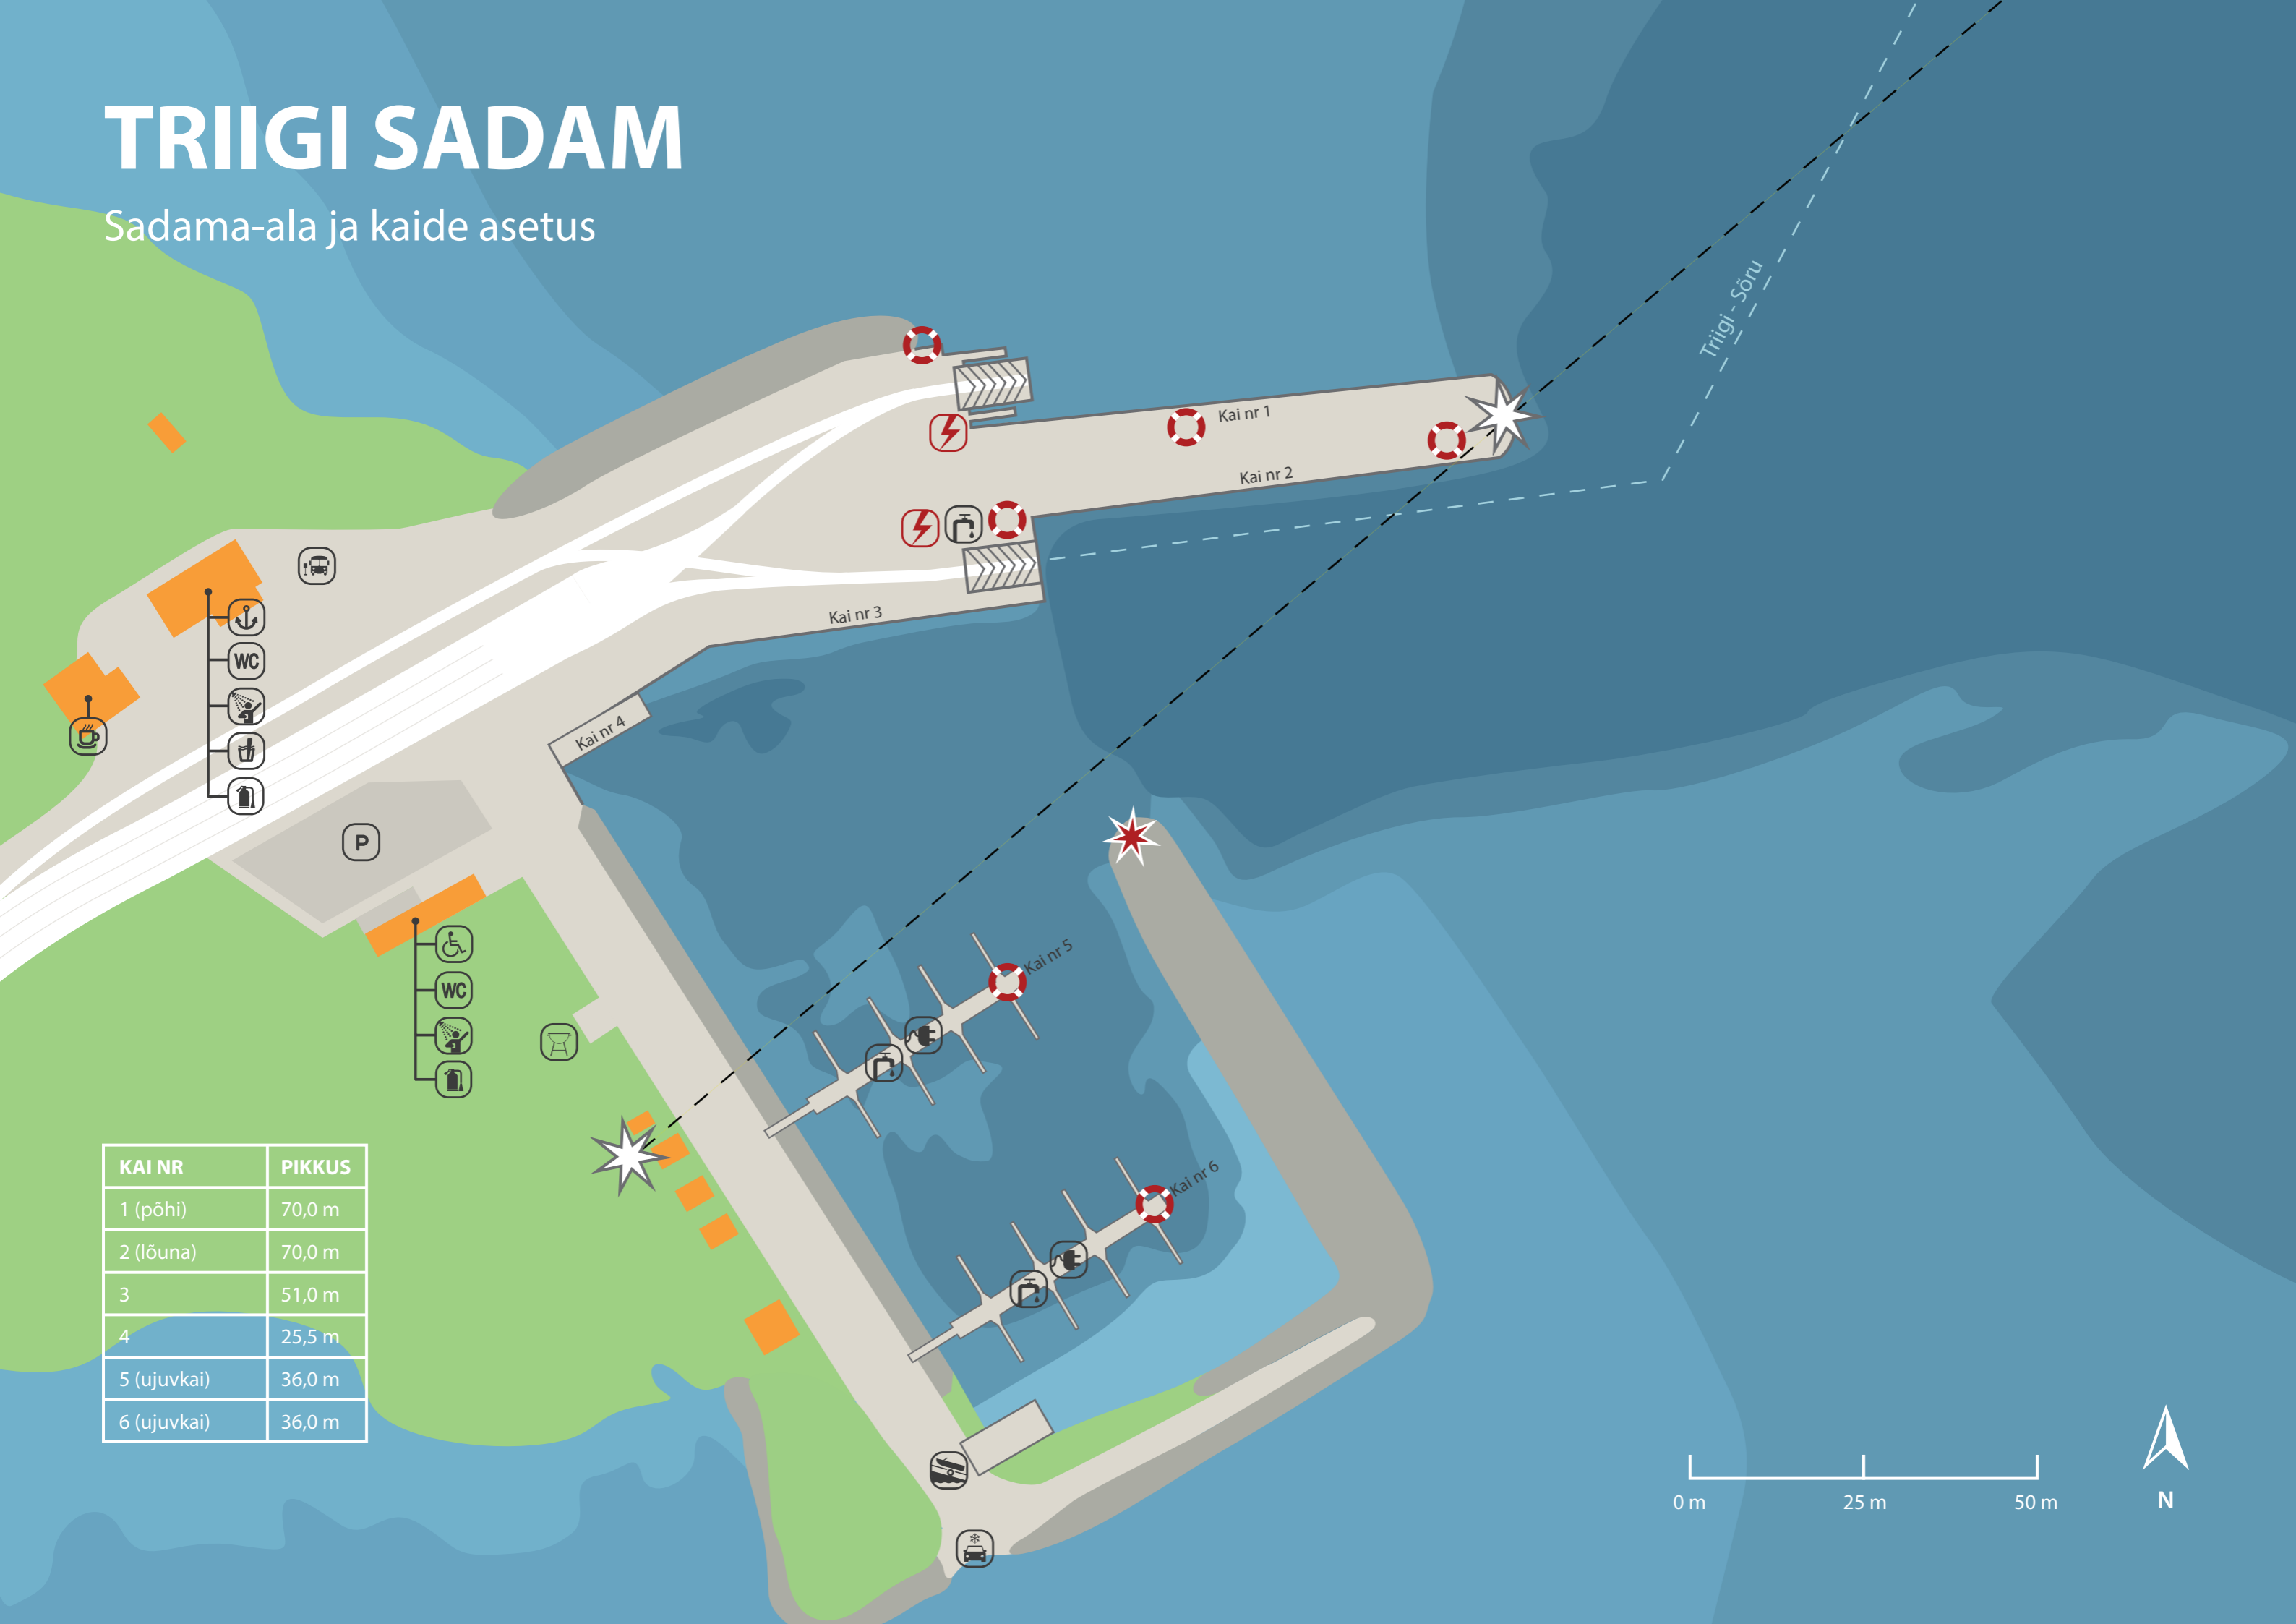

TRIIGI SADAM

Sadama-ala ja kaide asetused

KAI NR	PIKKUS
1 (põhi)	70,0 m
2 (lõuna)	70,0 m
3	51,0 m
4	25,5 m
5 (ujukai)	36,0 m
6 (ujukai)	36,0 m

0 m 25 m 50 m