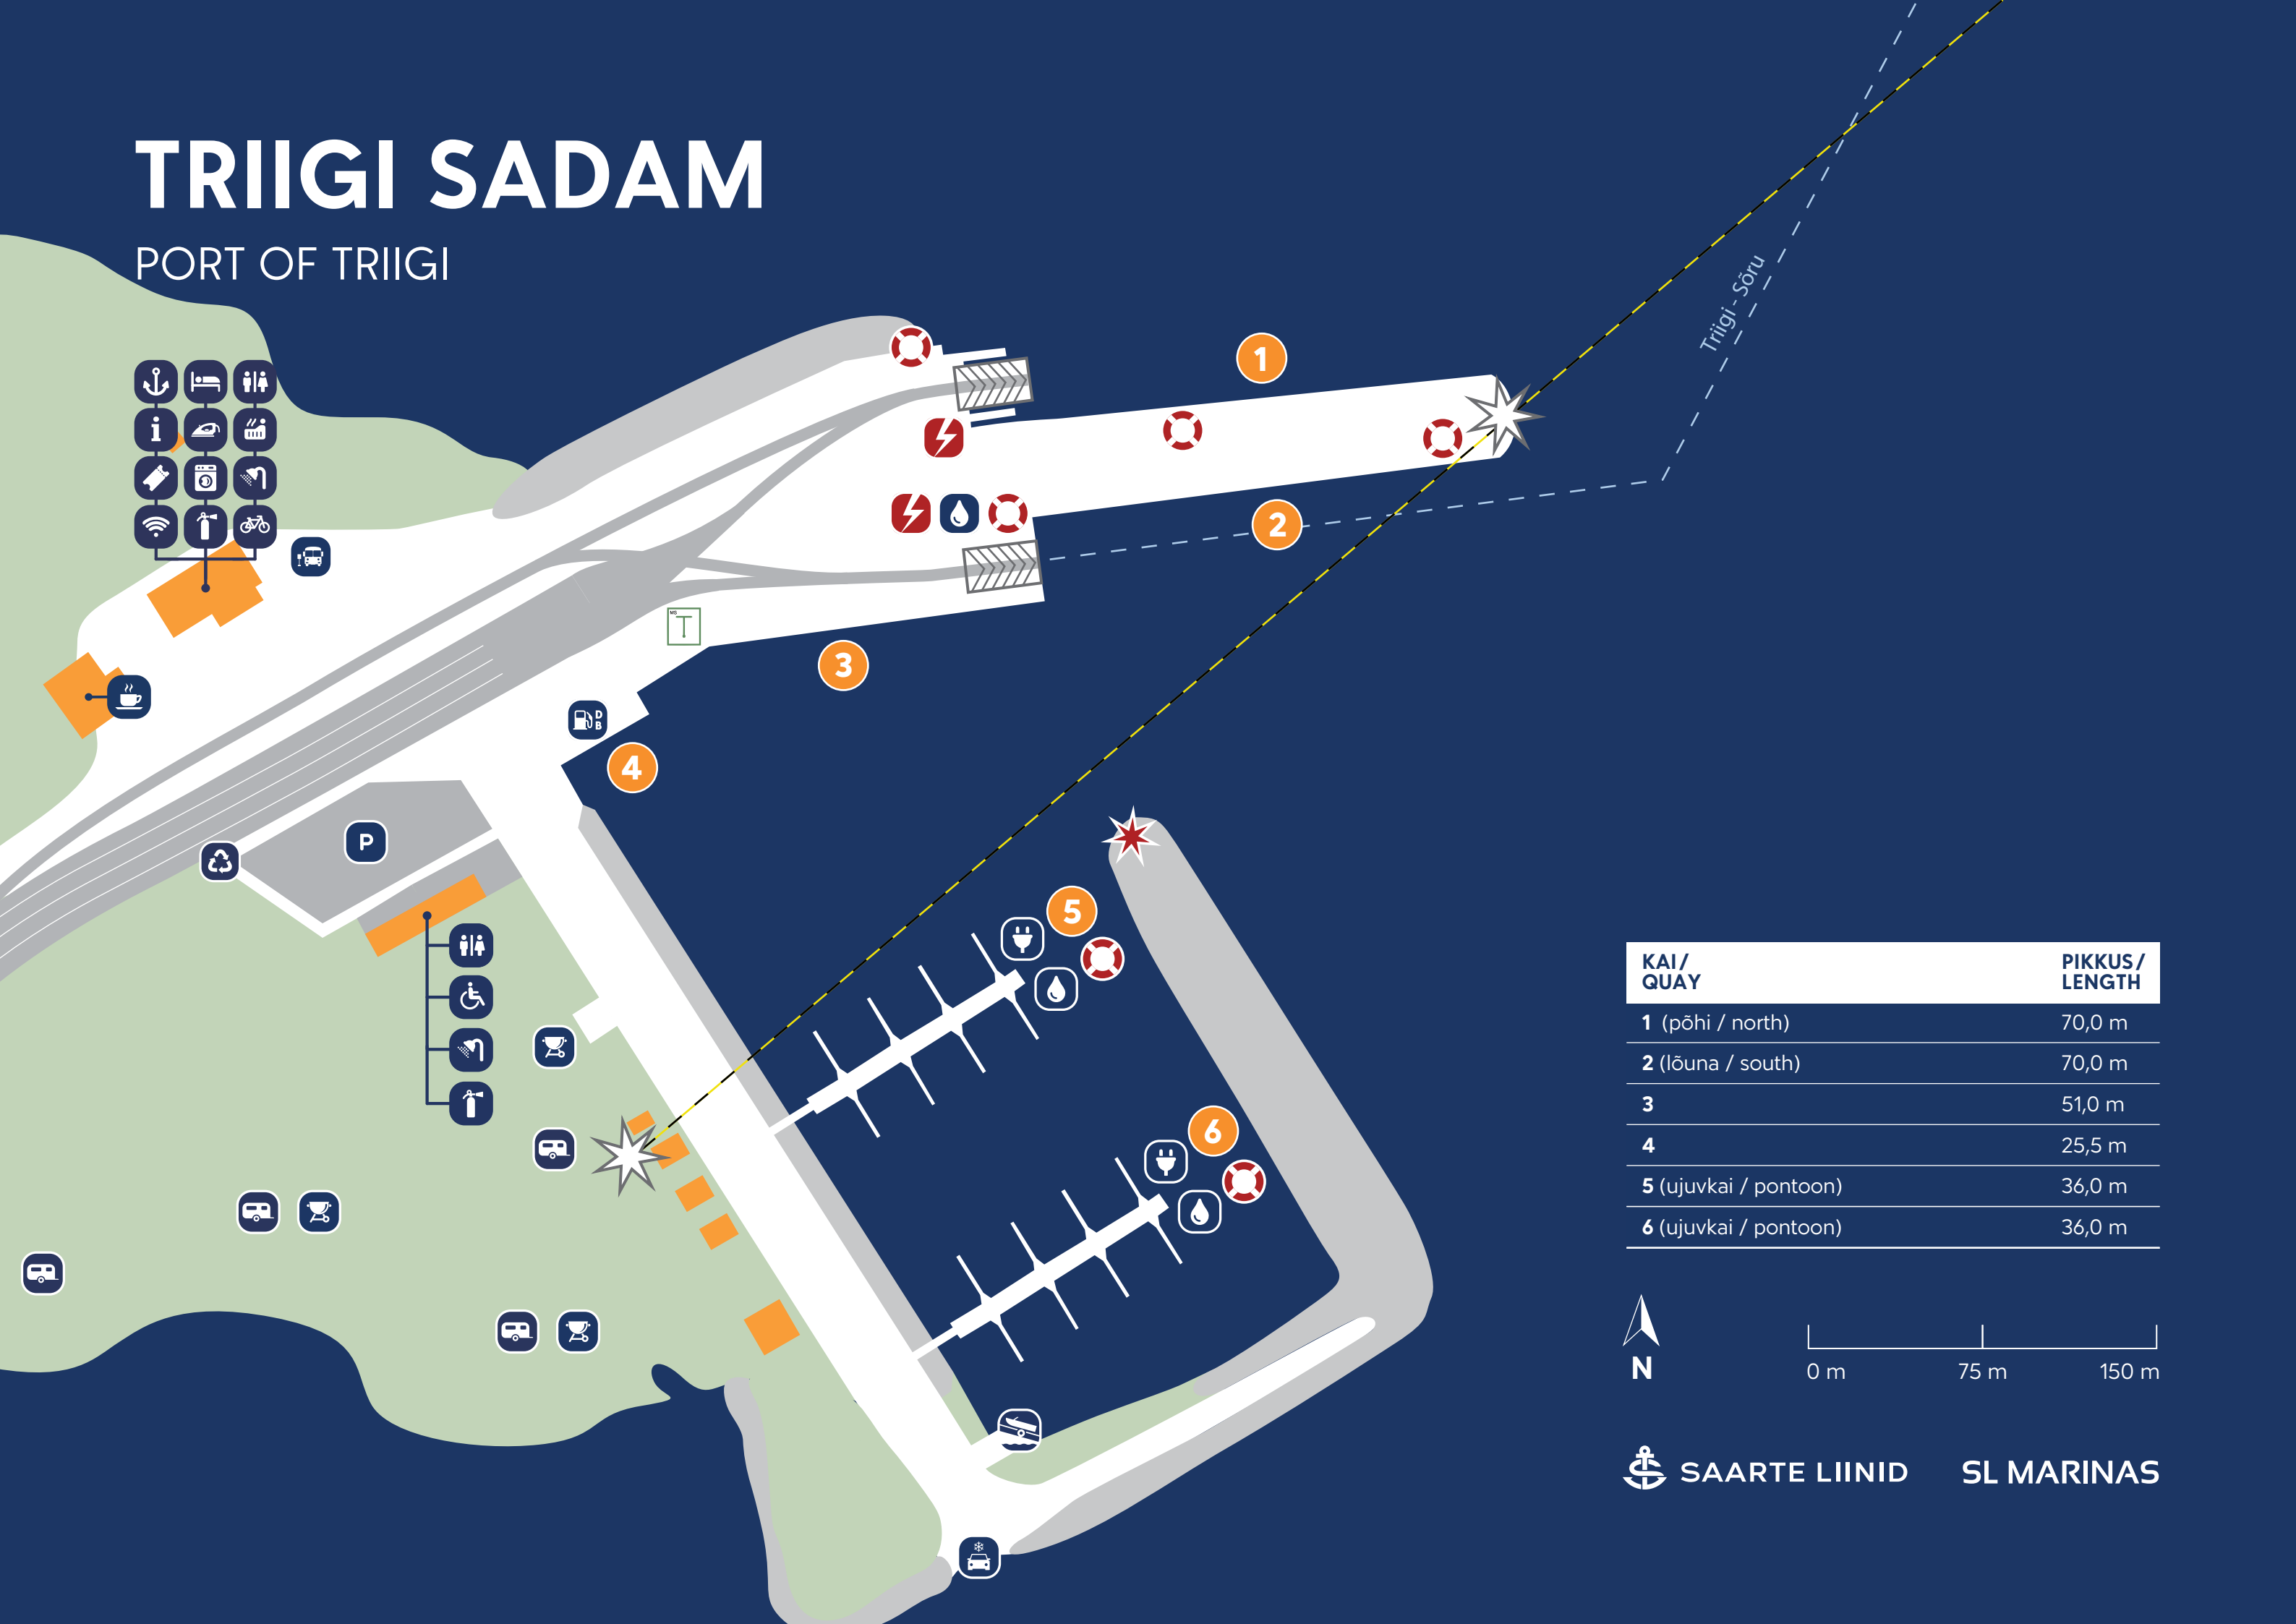

TRIIGI SADAM

PORT OF TRIIGI

KAI/ QUAY	PIKKUS/ LENGTH
1 (põhi / north)	70,0 m
2 (lõuna / south)	70,0 m
3	51,0 m
4	25,5 m
5 (ujukai / pontoon)	36,0 m
6 (ujukai / pontoon)	36,0 m

SAARTE LIINID SL MARINAS